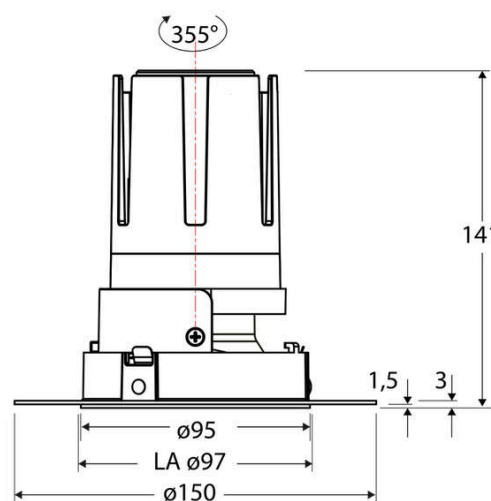

Technische Spezifikation (ETIM Klassenschlüssel: EC001744)

Schutzart (IP)	IP20	Farbtemperatur [K] – werkseitig	3000
Eingangsspannung [V]	220 - 240	Farbtemperatur – Stufen [K]	3000
Spannungsart	AC	Mit Leuchtmittel	ja
Eingangsspannung 2 [V]	180 - 250	Austausch-/Entnahmemöglichkeit (Lichtquelle)	Austausch durch eine Fachkraft (am Einsatzort)
Spannungsart 2	DC	Leuchtmittel	LED austauschbar
Frequenz	50/60 Hz	Farbwiedergabeindex CRI (Bereich)	90-100
Schutzklasse	II	Blendbegrenzung (UGR)	19
Nennstrom [mA] – (min./max.)	500 - 500	Bildschirmarbeitsplatztauglich nach EN 12464-1	ja
Form	rund	Farbkonsistenz (McAdam-Ellipse)	SDCM2
Montageart	Unterputz	Lichtausbeute [lm/W] (max.)	117
Montagerichtung	vertikal	Konstant-Lichtstrom-Regelung	nein
Befestigungsart	Befestigung mit Schraube	Lichtaustritt	direkt
Befestigungsmöglichkeit	integriert	Lichtstärke [cd] (Berechnung)	39067
Anzahl der Befestigungslöcher	8	Lichtverteiler	Reflektor
Anzahl der Befestigungspunkte	8	Lichtverteilung	symmetrisch
Außendurchmesser [mm]	95	Lichtfarbe	weiß
Höhe/Tiefe [mm]	141	Reflektor	hochglänzend
Einbaudurchmesser [mm] – (min./max.)	97 - 97	Reflektorfarbe	chrom
Einbauhöhe/-tiefe [mm] – (min./max.)	143 - 143	Ausstrahlungswinkel einstellbar	nein
Max. Systemleistung [W]	18	Ausstrahlungswinkel	15
Systemleistung einstellbar	nein	Ausstrahlungswinkel (Bereich)	engstrahlend 11-20°
Systemleistung – Stufen [W]	18	Fassung	ohne
Lichtstrom einstellbar	nein	Werkstoff des Gehäuses	Aluminium
Bemessungslichtstrom [lm]	2100	Gehäusefarbe	weiß
Lichtstrom (min./max.)	2100 - 2100	RAL-Nummer (ähnlich)	9003
Lichtstrom [lm] – werkseitig	2100	Oberflächenschutz	pulverbeschichtet
Lichtstrom – Stufen (lm)	2100	Oberfläche gebürstet	nein
Farbtemperatur einstellbar	nein	Verstellbarkeit	drehbar
Farbtemperatur (min./max.)	3000 - 3000	Schwenkbereich vertikal (Drehwinkel)	355,0