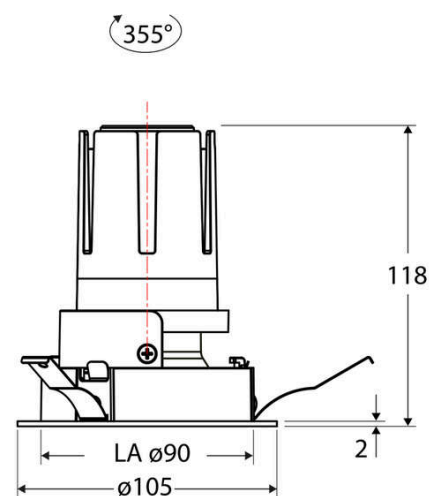

Technische Spezifikation (ETIM Klassenschlüssel: EC001744)

Schutzart (IP)	IP20	Farbwiedergabeindex CRI (Bereich)	90-100
Eingangsspannung [V]	220 - 240	Blendbegrenzung (UGR)	19
Spannungsart	AC	Bildschirmarbeitsplatztauglich nach EN 12464-1	ja
Eingangsspannung 2 [V]	180 - 250	Farbkonsistenz (McAdam-Ellipse)	SDCM2
Spannungsart 2	DC	Lichtausbeute [lm/W] (max.)	123
Frequenz	50/60 Hz	Konstant-Lichtstrom-Regelung	nein
Schutzklasse	II	Lichtaustritt	direkt
Nennstrom [mA] – (min./max.)	350 - 350	Lichtstärke [cd] (Berechnung)	11602
Form	rund	Lichtverteiler	Reflektor
Montagerichtung	vertikal	Lichtverteilung	symmetrisch
Außendurchmesser [mm]	105	Lichtfarbe	weiß
Höhe/Tiefe [mm]	118	Reflektor	hochglänzend
Einbaudurchmesser [mm] – (min./max.)	90 - 90	Reflektorfarbe	chrom
Einbauhöhe/-tiefe [mm] – (min./max.)	121 - 121	Ausstrahlungswinkel einstellbar	nein
Max. Systemleistung [W]	13	Ausstrahlungswinkel	24
Systemleistung einstellbar	nein	Ausstrahlungswinkel (Bereich)	mediumstrahlend 21-40°
Systemleistung – Stufen [W]	13	Fassung	ohne
Lichtstrom einstellbar	nein	Werkstoff des Gehäuses	Aluminium
Bemessungslichtstrom [lm]	1593	Gehäusefarbe	weiß
Lichtstrom (min./max.)	1593 - 1593	RAL-Nummer (ähnlich)	9003
Lichtstrom [lm] – werkseitig	1593	Oberflächenschutz	pulverbeschichtet
Lichtstrom – Stufen (lm)	1593	Oberfläche gebürstet	nein
Farbtemperatur einstellbar	nein	Verstellbarkeit	drehbar
Farbtemperatur (min./max.)	4000 - 4000	Schwenkbereich vertikal (Drehwinkel)	355,0
Farbtemperatur [K] – werkseitig	4000	Werkstoff der Abdeckung	Kunststoff strukturiert
Farbtemperatur – Stufen [K]	4000	Ballwurfsicher	nein
Mit Leuchtmittel	ja	Mit Betriebsgerät	ja
Austausch-/Entnahmemöglichkeit (Lichtquelle)	Austausch durch eine Fachkraft (am Einsatzort)	Betriebsgerät	LED-Betriebsgerät stromgesteuert
Leuchtmittel	LED austauschbar	Austauschbares Betriebsgerät	ja