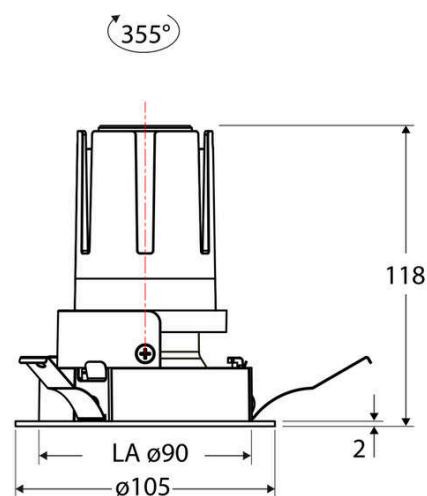

Technische Spezifikation (ETIM Klassenschlüssel: EC001744)

Schutzart (IP)	IP20	Farbwiedergabeindex CRI (Bereich)	90-100
Eingangsspannung [V]	220 - 240	Blendbegrenzung (UGR)	19
Spannungsart	AC	Bildschirmarbeitsplatztauglich nach EN 12464-1	ja
Eingangsspannung 2 [V]	180 - 250	Farbkonsistenz (McAdam-Ellipse)	SDCM2
Spannungsart 2	DC	Lichtausbeute [lm/W] (max.)	117
Frequenz	50/60 Hz	Konstant-Lichtstrom-Regelung	nein
Schutzklasse	II	Lichtaustritt	direkt
Nennstrom [mA] – (min./max.)	350 - 350	Lichtstärke [cd] (Berechnung)	2137
Form	rund	Lichtverteiler	Reflektor
Montagerichtung	vertikal	Lichtverteilung	symmetrisch
Außendurchmesser [mm]	105	Lichtfarbe	weiß
Höhe/Tiefe [mm]	118	Reflektor	hochglänzend
Einbaudurchmesser [mm] – (min./max.)	90 - 90	Reflektorfarbe	chrom
Einbauhöhe/-tiefe [mm] – (min./max.)	121 - 121	Ausstrahlungswinkel einstellbar	nein
Max. Systemleistung [W]	13	Ausstrahlungswinkel	55
Systemleistung einstellbar	nein	Ausstrahlungswinkel (Bereich)	breitstrahlend 41-80°
Systemleistung – Stufen [W]	13	Fassung	ohne
Lichtstrom einstellbar	nein	Werkstoff des Gehäuses	Aluminium
Bemessungslichtstrom [lm]	1517	Gehäusefarbe	weiß
Lichtstrom (min./max.)	1517 - 1517	RAL-Nummer (ähnlich)	9003
Lichtstrom [lm] – werkseitig	1517	Oberflächenschutz	pulverbeschichtet
Lichtstrom – Stufen (lm)	1517	Oberfläche gebürstet	nein
Farbtemperatur einstellbar	nein	Verstellbarkeit	drehbar
Farbtemperatur (min./max.)	3000 - 3000	Schwenkbereich vertikal (Drehwinkel)	355,0
Farbtemperatur [K] – werkseitig	3000	Werkstoff der Abdeckung	Kunststoff strukturiert
Farbtemperatur – Stufen [K]	3000	Ballwurfsicher	nein
Mit Leuchtmittel	ja	Mit Betriebsgerät	ja
Austausch-/Entnahmemöglichkeit (Lichtquelle)	Austausch durch eine Fachkraft (am Einsatzort)	Betriebsgerät	LED-Betriebsgerät stromgesteuert
Leuchtmittel	LED austauschbar	Austauschbares Betriebsgerät	ja