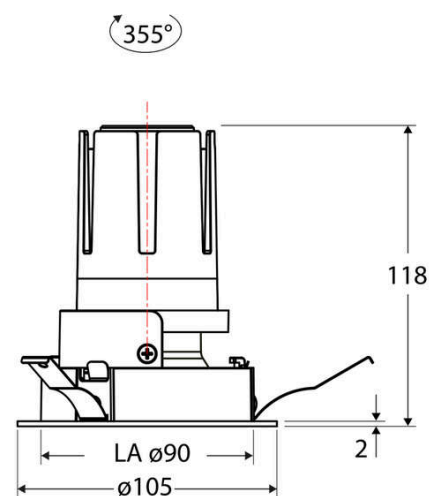

Technische Spezifikation (ETIM Klassenschlüssel: EC001744)

Schutzart (IP)	IP20	Farbwiedergabeindex CRI (Bereich)	90-100
Eingangsspannung [V]	220 - 240	Blendbegrenzung (UGR)	19
Spannungsart	AC	Bildschirmarbeitsplatztauglich nach EN 12464-1	ja
Eingangsspannung 2 [V]	180 - 250	Farbkonsistenz (McAdam-Ellipse)	SDCM2
Spannungsart 2	DC	Lichtausbeute [lm/W] (max.)	117
Frequenz	50/60 Hz	Konstant-Lichtstrom-Regelung	nein
Schutzklasse	II	Lichtaustritt	direkt
Nennstrom [mA] – (min./max.)	350 - 350	Lichtstärke [cd] (Berechnung)	4432
Form	rund	Lichtverteiler	Reflektor
Montagerichtung	vertikal	Lichtverteilung	symmetrisch
Außendurchmesser [mm]	105	Lichtfarbe	weiß
Höhe/Tiefe [mm]	118	Reflektor	hochglänzend
Einbaudurchmesser [mm] – (min./max.)	90 - 90	Reflektorfarbe	chrom
Einbauhöhe/-tiefe [mm] – (min./max.)	121 - 121	Ausstrahlungswinkel einstellbar	nein
Max. Systemleistung [W]	13	Ausstrahlungswinkel	38
Systemleistung einstellbar	nein	Ausstrahlungswinkel (Bereich)	mediumstrahlend 21-40°
Systemleistung – Stufen [W]	13	Fassung	ohne
Lichtstrom einstellbar	nein	Werkstoff des Gehäuses	Aluminium
Bemessungslichtstrom [lm]	1517	Gehäusefarbe	weiß
Lichtstrom (min./max.)	1517 - 1517	RAL-Nummer (ähnlich)	9003
Lichtstrom [lm] – werkseitig	1517	Oberflächenschutz	pulverbeschichtet
Lichtstrom – Stufen (lm)	1517	Oberfläche gebürstet	nein
Farbtemperatur einstellbar	nein	Verstellbarkeit	drehbar
Farbtemperatur (min./max.)	3000 - 3000	Schwenkbereich vertikal (Drehwinkel)	355,0
Farbtemperatur [K] – werkseitig	3000	Werkstoff der Abdeckung	Kunststoff strukturiert
Farbtemperatur – Stufen [K]	3000	Ballwurfsicher	nein
Mit Leuchtmittel	ja	Mit Betriebsgerät	ja
Austausch-/Entnahmemöglichkeit (Lichtquelle)	Austausch durch eine Fachkraft (am Einsatzort)	Betriebsgerät	LED-Betriebsgerät stromgesteuert
Leuchtmittel	LED austauschbar	Austauschbares Betriebsgerät	ja