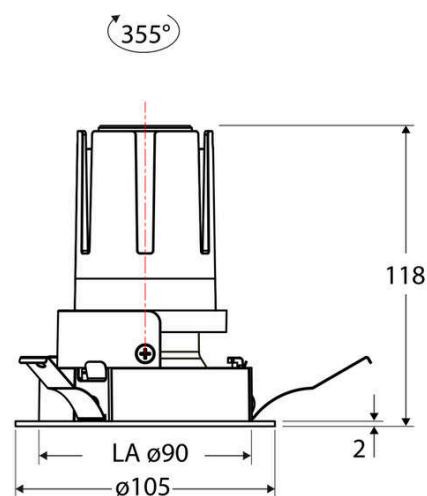

Technische Spezifikation (ETIM Klassenschlüssel: EC001744)

Schutzart (IP)	IP20	Farbwiedergabeindex CRI (Bereich)	90-100
Eingangsspannung [V]	220 - 240	Blendbegrenzung (UGR)	19
Spannungsart	AC	Bildschirmarbeitsplatztauglich nach EN 12464-1	ja
Eingangsspannung 2 [V]	180 - 250	Farbkonsistenz (McAdam-Ellipse)	SDCM2
Spannungsart 2	DC	Lichtausbeute [lm/W] (max.)	117
Frequenz	50/60 Hz	Konstant-Lichtstrom-Regelung	nein
Schutzklasse	II	Lichtaustritt	direkt
Nennstrom [mA] – (min./max.)	350 - 350	Lichtstärke [cd] (Berechnung)	28221
Form	rund	Lichtverteiler	Reflektor
Montagerichtung	vertikal	Lichtverteilung	symmetrisch
Außendurchmesser [mm]	105	Lichtfarbe	weiß
Höhe/Tiefe [mm]	118	Reflektor	hochglänzend
Einbaudurchmesser [mm] – (min./max.)	90 - 90	Reflektorfarbe	chrom
Einbauhöhe/-tiefe [mm] – (min./max.)	121 - 121	Ausstrahlungswinkel einstellbar	nein
Max. Systemleistung [W]	13	Ausstrahlungswinkel	15
Systemleistung einstellbar	nein	Ausstrahlungswinkel (Bereich)	engstrahlend 11-20°
Systemleistung – Stufen [W]	13	Fassung	ohne
Lichtstrom einstellbar	nein	Werkstoff des Gehäuses	Aluminium
Bemessungslichtstrom [lm]	1517	Gehäusefarbe	weiß
Lichtstrom (min./max.)	1517 - 1517	RAL-Nummer (ähnlich)	9003
Lichtstrom [lm] – werkseitig	1517	Oberflächenschutz	pulverbeschichtet
Lichtstrom – Stufen (lm)	1517	Oberfläche gebürstet	nein
Farbtemperatur einstellbar	nein	Verstellbarkeit	drehbar
Farbtemperatur (min./max.)	3000 - 3000	Schwenkbereich vertikal (Drehwinkel)	355,0
Farbtemperatur [K] – werkseitig	3000	Werkstoff der Abdeckung	Kunststoff strukturiert
Farbtemperatur – Stufen [K]	3000	Ballwurfsicher	nein
Mit Leuchtmittel	ja	Mit Betriebsgerät	ja
Austausch-/Entnahmemöglichkeit (Lichtquelle)	Austausch durch eine Fachkraft (am Einsatzort)	Betriebsgerät	LED-Betriebsgerät stromgesteuert
Leuchtmittel	LED austauschbar	Austauschbares Betriebsgerät	ja