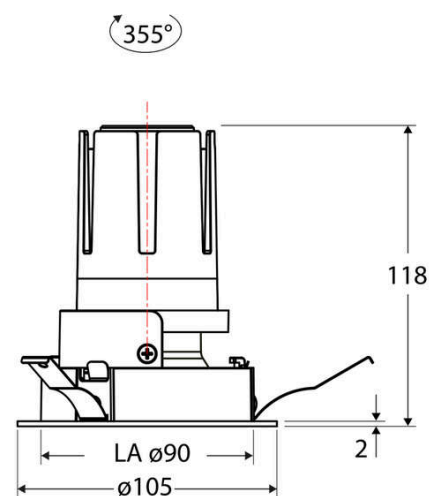

Technische Spezifikation (ETIM Klassenschlüssel: EC001744)

Schutzart (IP)	IP20	Farbwiedergabeindex CRI (Bereich)	90-100
Eingangsspannung [V]	220 - 240	Blendbegrenzung (UGR)	19
Spannungsart	AC	Bildschirmarbeitsplatztauglich nach EN 12464-1	ja
Eingangsspannung 2 [V]	180 - 250	Farbkonsistenz (McAdam-Ellipse)	SDCM2
Spannungsart 2	DC	Lichtausbeute [lm/W] (max.)	114
Frequenz	50/60 Hz	Konstant-Lichtstrom-Regelung	nein
Schutzklasse	II	Lichtaustritt	direkt
Nennstrom [mA] – (min./max.)	350 - 350	Lichtstärke [cd] (Berechnung)	2093
Form	rund	Lichtverteiler	Reflektor
Montagerichtung	vertikal	Lichtverteilung	symmetrisch
Außendurchmesser [mm]	105	Lichtfarbe	weiß
Höhe/Tiefe [mm]	118	Reflektor	hochglänzend
Einbaudurchmesser [mm] – (min./max.)	90 - 90	Reflektorfarbe	chrom
Einbauhöhe/-tiefe [mm] – (min./max.)	121 - 121	Ausstrahlungswinkel einstellbar	nein
Max. Systemleistung [W]	13	Ausstrahlungswinkel	55
Systemleistung einstellbar	nein	Ausstrahlungswinkel (Bereich)	breitstrahlend 41-80°
Systemleistung – Stufen [W]	13	Fassung	ohne
Lichtstrom einstellbar	nein	Werkstoff des Gehäuses	Aluminium
Bemessungslichtstrom [lm]	1486	Gehäusefarbe	weiß
Lichtstrom (min./max.)	1486 - 1486	RAL-Nummer (ähnlich)	9003
Lichtstrom [lm] – werkseitig	1486	Oberflächenschutz	pulverbeschichtet
Lichtstrom – Stufen (lm)	1486	Oberfläche gebürstet	nein
Farbtemperatur einstellbar	nein	Verstellbarkeit	drehbar
Farbtemperatur (min./max.)	2700 - 2700	Schwenkbereich vertikal (Drehwinkel)	355,0
Farbtemperatur [K] – werkseitig	2700	Werkstoff der Abdeckung	Kunststoff strukturiert
Farbtemperatur – Stufen [K]	2700	Ballwurfsicher	nein
Mit Leuchtmittel	ja	Mit Betriebsgerät	ja
Austausch-/Entnahmemöglichkeit (Lichtquelle)	Austausch durch eine Fachkraft (am Einsatzort)	Betriebsgerät	LED-Betriebsgerät stromgesteuert
Leuchtmittel	LED austauschbar	Austauschbares Betriebsgerät	ja