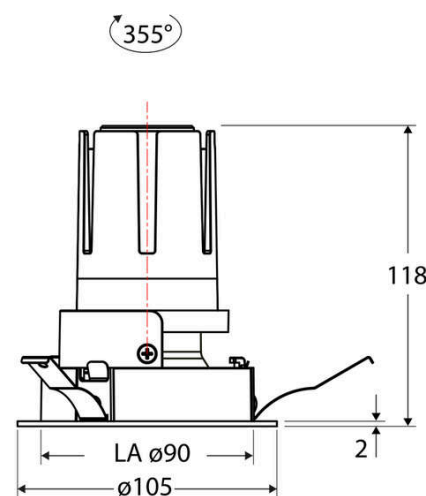

Technische Spezifikation (ETIM Klassenschlüssel: EC001744)

Schutzart (IP)	IP20	Farbwiedergabeindex CRI (Bereich)	90-100
Eingangsspannung [V]	220 - 240	Blendbegrenzung (UGR)	19
Spannungsart	AC	Bildschirmarbeitsplatztauglich nach EN 12464-1	ja
Eingangsspannung 2 [V]	180 - 250	Farbkonsistenz (McAdam-Ellipse)	SDCM2
Spannungsart 2	DC	Lichtausbeute [lm/W] (max.)	114
Frequenz	50/60 Hz	Konstant-Lichtstrom-Regelung	nein
Schutzklasse	II	Lichtaustritt	direkt
Nennstrom [mA] – (min./max.)	350 - 350	Lichtstärke [cd] (Berechnung)	2093
Form	rund	Lichtverteiler	Reflektor
Montagerichtung	vertikal	Lichtverteilung	symmetrisch
Außendurchmesser [mm]	105	Lichtfarbe	weiß
Höhe/Tiefe [mm]	118	Reflektor	hochglänzend
Einbaudurchmesser [mm] – (min./max.)	90 - 90	Reflektorfarbe	chrom
Einbauhöhe/-tiefe [mm] – (min./max.)	121 - 121	Ausstrahlungswinkel einstellbar	nein
Max. Systemleistung [W]	13	Ausstrahlungswinkel	55
Systemleistung einstellbar	nein	Ausstrahlungswinkel (Bereich)	breitstrahlend 41-80°
Systemleistung – Stufen [W]	13	Fassung	ohne
Lichtstrom einstellbar	nein	Werkstoff des Gehäuses	Aluminium
Bemessungslichtstrom [lm]	1486	Gehäusefarbe	weiß
Lichtstrom (min./max.)	1486 - 1486	RAL-Nummer (ähnlich)	9003
Lichtstrom [lm] – werkseitig	1486	Oberflächenschutz	pulverbeschichtet
Lichtstrom – Stufen (lm)	1486	Oberfläche gebürstet	nein
Farbtemperatur einstellbar	nein	Verstellbarkeit	drehbar
Farbtemperatur (min./max.)	2700 - 2700	Schwenkbereich vertikal (Drehwinkel)	355,0
Farbtemperatur [K] – werkseitig	2700	Werkstoff der Abdeckung	Kunststoff strukturiert
Farbtemperatur – Stufen [K]	2700	Ballwurfsicher	nein
Mit Leuchtmittel	ja	Mit Betriebsgerät	ja
Austausch-/Entnahmemöglichkeit (Lichtquelle)	Austausch durch eine Fachkraft (am Einsatzort)	Betriebsgerät	LED-Betriebsgerät stromgesteuert
Leuchtmittel	LED austauschbar	Austauschbares Betriebsgerät	ja