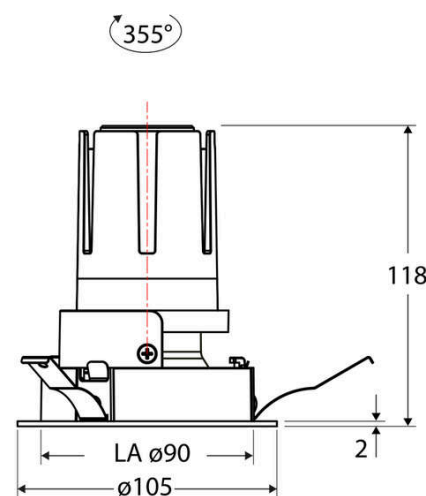

Technische Spezifikation (ETIM Klassenschlüssel: EC001744)

Schutzart (IP)	IP20	Farbwiedergabeindex CRI (Bereich)	90-100
Eingangsspannung [V]	220 - 240	Blendbegrenzung (UGR)	19
Spannungsart	AC	Bildschirmarbeitsplatztauglich nach EN 12464-1	ja
Eingangsspannung 2 [V]	180 - 250	Farbkonsistenz (McAdam-Ellipse)	SDCM2
Spannungsart 2	DC	Lichtausbeute [lm/W] (max.)	114
Frequenz	50/60 Hz	Konstant-Lichtstrom-Regelung	nein
Schutzklasse	II	Lichtaustritt	direkt
Nennstrom [mA] – (min./max.)	350 - 350	Lichtstärke [cd] (Berechnung)	4341
Form	rund	Lichtverteiler	Reflektor
Montagerichtung	vertikal	Lichtverteilung	symmetrisch
Außendurchmesser [mm]	105	Lichtfarbe	weiß
Höhe/Tiefe [mm]	118	Reflektor	hochglänzend
Einbaudurchmesser [mm] – (min./max.)	90 - 90	Reflektorfarbe	chrom
Einbauhöhe/-tiefe [mm] – (min./max.)	121 - 121	Ausstrahlungswinkel einstellbar	nein
Max. Systemleistung [W]	13	Ausstrahlungswinkel	38
Systemleistung einstellbar	nein	Ausstrahlungswinkel (Bereich)	mediumstrahlend 21-40°
Systemleistung – Stufen [W]	13	Fassung	ohne
Lichtstrom einstellbar	nein	Werkstoff des Gehäuses	Aluminium
Bemessungslichtstrom [lm]	1486	Gehäusefarbe	weiß
Lichtstrom (min./max.)	1486 - 1486	RAL-Nummer (ähnlich)	9003
Lichtstrom [lm] – werkseitig	1486	Oberflächenschutz	pulverbeschichtet
Lichtstrom – Stufen (lm)	1486	Oberfläche gebürstet	nein
Farbtemperatur einstellbar	nein	Verstellbarkeit	drehbar
Farbtemperatur (min./max.)	2700 - 2700	Schwenkbereich vertikal (Drehwinkel)	355,0
Farbtemperatur [K] – werkseitig	2700	Werkstoff der Abdeckung	Kunststoff strukturiert
Farbtemperatur – Stufen [K]	2700	Ballwurfsicher	nein
Mit Leuchtmittel	ja	Mit Betriebsgerät	ja
Austausch-/Entnahmemöglichkeit (Lichtquelle)	Austausch durch eine Fachkraft (am Einsatzort)	Betriebsgerät	LED-Betriebsgerät stromgesteuert
Leuchtmittel	LED austauschbar	Austauschbares Betriebsgerät	ja