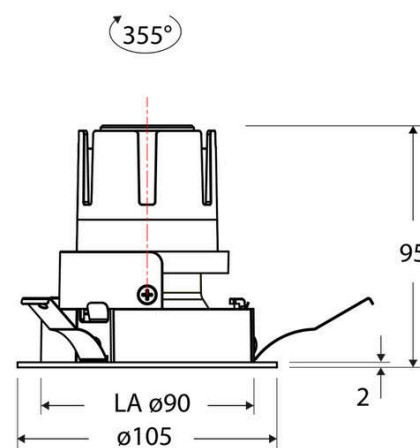

Technische Spezifikation (ETIM Klassenschlüssel: EC001744)

Schutzart (IP)	IP20	Farbwiedergabeindex CRI (Bereich)	90-100
Eingangsspannung [V]	220 - 240	Blendbegrenzung (UGR)	19
Spannungsart	AC	Bildschirmarbeitsplatztauglich nach EN 12464-1	ja
Eingangsspannung 2 [V]	180 - 250	Farbkonsistenz (McAdam-Ellipse)	SDCM2
Spannungsart 2	DC	Lichtausbeute [lm/W] (max.)	123
Frequenz	50/60 Hz	Konstant-Lichtstrom-Regelung	nein
Schutzklasse	II	Lichtaustritt	direkt
Nennstrom [mA] – (min./max.)	180 - 180	Lichtstärke [cd] (Berechnung)	1035
Form	rund	Lichtverteiler	Reflektor
Montagerichtung	vertikal	Lichtverteilung	symmetrisch
Außendurchmesser [mm]	105	Lichtfarbe	weiß
Höhe/Tiefe [mm]	95	Reflektor	hochglänzend
Einbaudurchmesser [mm] – (min./max.)	90 - 90	Reflektorfarbe	chrom
Einbauhöhe/-tiefe [mm] – (min./max.)	98 - 98	Ausstrahlungswinkel einstellbar	nein
Max. Systemleistung [W]	6	Ausstrahlungswinkel	55
Systemleistung einstellbar	nein	Ausstrahlungswinkel (Bereich)	breitstrahlend 41-80°
Systemleistung – Stufen [W]	6	Fassung	ohne
Lichtstrom einstellbar	nein	Werkstoff des Gehäuses	Aluminium
Bemessungslichtstrom [lm]	735	Gehäusefarbe	weiß
Lichtstrom (min./max.)	735 - 735	RAL-Nummer (ähnlich)	9003
Lichtstrom [lm] – werkseitig	735	Oberflächenschutz	pulverbeschichtet
Lichtstrom – Stufen (lm)	735	Oberfläche gebürstet	nein
Farbtemperatur einstellbar	nein	Verstellbarkeit	drehbar
Farbtemperatur (min./max.)	4000 - 4000	Schwenkbereich vertikal (Drehwinkel)	355,0
Farbtemperatur [K] – werkseitig	4000	Werkstoff der Abdeckung	Kunststoff strukturiert
Farbtemperatur – Stufen [K]	4000	Ballwurfsicher	nein
Mit Leuchtmittel	ja	Mit Betriebsgerät	ja
Austausch-/Entnahmemöglichkeit (Lichtquelle)	Austausch durch eine Fachkraft (am Einsatzort)	Betriebsgerät	LED-Betriebsgerät stromgesteuert
Leuchtmittel	LED austauschbar	Austauschbares Betriebsgerät	ja