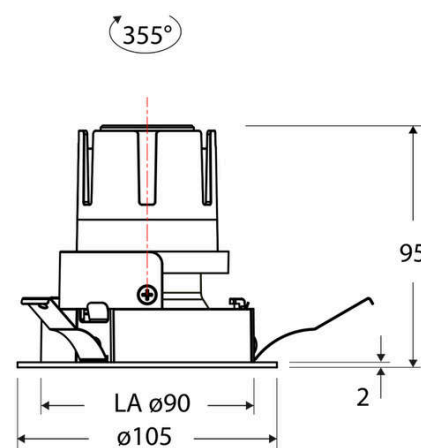

Technische Spezifikation (ETIM Klassenschlüssel: EC001744)

Schutzart (IP)	IP20	Farbwiedergabeindex CRI (Bereich)	90-100
Eingangsspannung [V]	220 - 240	Blendbegrenzung (UGR)	19
Spannungsart	AC	Bildschirmarbeitsplatztauglich nach EN 12464-1	ja
Eingangsspannung 2 [V]	180 - 250	Farbkonsistenz (McAdam-Ellipse)	SDCM2
Spannungsart 2	DC	Lichtausbeute [lm/W] (max.)	117
Frequenz	50/60 Hz	Konstant-Lichtstrom-Regelung	nein
Schutzklasse	II	Lichtaustritt	direkt
Nennstrom [mA] – (min./max.)	180 - 180	Lichtstärke [cd] (Berechnung)	986
Form	rund	Lichtverteiler	Reflektor
Montagerichtung	vertikal	Lichtverteilung	symmetrisch
Außendurchmesser [mm]	105	Lichtfarbe	weiß
Höhe/Tiefe [mm]	95	Reflektor	hochglänzend
Einbaudurchmesser [mm] – (min./max.)	90 - 90	Reflektorfarbe	chrom
Einbauhöhe/-tiefe [mm] – (min./max.)	98 - 98	Ausstrahlungswinkel einstellbar	nein
Max. Systemleistung [W]	6	Ausstrahlungswinkel	55
Systemleistung einstellbar	nein	Ausstrahlungswinkel (Bereich)	breitstrahlend 41-80°
Systemleistung – Stufen [W]	6	Fassung	ohne
Lichtstrom einstellbar	nein	Werkstoff des Gehäuses	Aluminium
Bemessungslichtstrom [lm]	700	Gehäusefarbe	weiß
Lichtstrom (min./max.)	700 - 700	RAL-Nummer (ähnlich)	9003
Lichtstrom [lm] – werkseitig	700	Oberflächenschutz	pulverbeschichtet
Lichtstrom – Stufen (lm)	700	Oberfläche gebürstet	nein
Farbtemperatur einstellbar	nein	Verstellbarkeit	drehbar
Farbtemperatur (min./max.)	3000 - 3000	Schwenkbereich vertikal (Drehwinkel)	355,0
Farbtemperatur [K] – werkseitig	3000	Werkstoff der Abdeckung	Kunststoff strukturiert
Farbtemperatur – Stufen [K]	3000	Ballwurfsicher	nein
Mit Leuchtmittel	ja	Mit Betriebsgerät	ja
Austausch-/Entnahmemöglichkeit (Lichtquelle)	Austausch durch eine Fachkraft (am Einsatzort)	Betriebsgerät	LED-Betriebsgerät stromgesteuert
Leuchtmittel	LED austauschbar	Austauschbares Betriebsgerät	ja