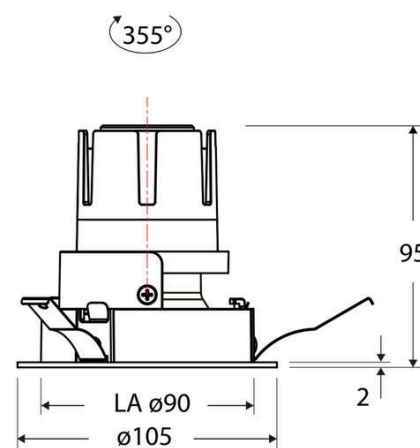

### Technische Spezifikation (ETIM Klassenschlüssel: EC001744)

Schutzart (IP)	IP20	Farbwiedergabeindex CRI (Bereich)	90-100
Eingangsspannung [V]	220 - 240	Blendbegrenzung (UGR)	19
Spannungsart	AC	Bildschirmarbeitsplatztauglich nach EN 12464-1	ja
Eingangsspannung 2 [V]	180 - 250	Farbkonsistenz (McAdam-Ellipse)	SDCM2
Spannungsart 2	DC	Lichtausbeute [lm/W] (max.)	117
Frequenz	50/60 Hz	Konstant-Lichtstrom-Regelung	nein
Schutzklasse	II	Lichtaustritt	direkt
Nennstrom [mA] – (min./max.)	180 - 180	Lichtstärke [cd] (Berechnung)	986
Form	rund	Lichtverteiler	Reflektor
Montagerichtung	vertikal	Lichtverteilung	symmetrisch
Außendurchmesser [mm]	105	Lichtfarbe	weiß
Höhe/Tiefe [mm]	95	Reflektor	hochglänzend
Einbaudurchmesser [mm] – (min./max.)	90 - 90	Reflektorfarbe	chrom
Einbauhöhe/-tiefe [mm] – (min./max.)	98 - 98	Ausstrahlungswinkel einstellbar	nein
Max. Systemleistung [W]	6	Ausstrahlungswinkel	55
Systemleistung einstellbar	nein	Ausstrahlungswinkel (Bereich)	breitstrahlend 41-80°
Systemleistung – Stufen [W]	6	Fassung	ohne
Lichtstrom einstellbar	nein	Werkstoff des Gehäuses	Aluminium
Bemessungslichtstrom [lm]	700	Gehäusefarbe	weiß
Lichtstrom (min./max.)	700 - 700	RAL-Nummer (ähnlich)	9003
Lichtstrom [lm] – werkseitig	700	Oberflächenschutz	pulverbeschichtet
Lichtstrom – Stufen (lm)	700	Oberfläche gebürstet	nein
Farbtemperatur einstellbar	nein	Verstellbarkeit	drehbar
Farbtemperatur (min./max.)	3000 - 3000	Schwenkbereich vertikal (Drehwinkel)	355,0
Farbtemperatur [K] – werkseitig	3000	Werkstoff der Abdeckung	Kunststoff strukturiert
Farbtemperatur – Stufen [K]	3000	Ballwurfsicher	nein
Mit Leuchtmittel	ja	Mit Betriebsgerät	ja
Austausch-/Entnahmemöglichkeit (Lichtquelle)	Austausch durch eine Fachkraft (am Einsatzort)	Betriebsgerät	LED-Betriebsgerät stromgesteuert
Leuchtmittel	LED austauschbar	Austauschbares Betriebsgerät	ja