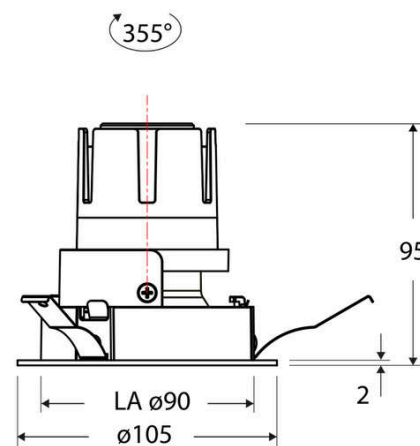

Technische Spezifikation (ETIM Klassenschlüssel: EC001744)

Schutzart (IP)	IP20	Farbwiedergabeindex CRI (Bereich)	90-100
Eingangsspannung [V]	220 - 240	Blendbegrenzung (UGR)	19
Spannungsart	AC	Bildschirmarbeitsplatztauglich nach EN 12464-1	ja
Eingangsspannung 2 [V]	180 - 250	Farbkonsistenz (McAdam-Ellipse)	SDCM2
Spannungsart 2	DC	Lichtausbeute [lm/W] (max.)	117
Frequenz	50/60 Hz	Konstant-Lichtstrom-Regelung	nein
Schutzklasse	II	Lichtaustritt	direkt
Nennstrom [mA] – (min./max.)	180 - 180	Lichtstärke [cd] (Berechnung)	2045
Form	rund	Lichtverteiler	Reflektor
Montagerichtung	vertikal	Lichtverteilung	symmetrisch
Außendurchmesser [mm]	105	Lichtfarbe	weiß
Höhe/Tiefe [mm]	95	Reflektor	hochglänzend
Einbaudurchmesser [mm] – (min./max.)	90 - 90	Reflektorfarbe	chrom
Einbauhöhe/-tiefe [mm] – (min./max.)	98 - 98	Ausstrahlungswinkel einstellbar	nein
Max. Systemleistung [W]	6	Ausstrahlungswinkel	38
Systemleistung einstellbar	nein	Ausstrahlungswinkel (Bereich)	mediumstrahlend 21-40°
Systemleistung – Stufen [W]	6	Fassung	ohne
Lichtstrom einstellbar	nein	Werkstoff des Gehäuses	Aluminium
Bemessungslichtstrom [lm]	700	Gehäusefarbe	weiß
Lichtstrom (min./max.)	700 - 700	RAL-Nummer (ähnlich)	9003
Lichtstrom [lm] – werkseitig	700	Oberflächenschutz	pulverbeschichtet
Lichtstrom – Stufen (lm)	700	Oberfläche gebürstet	nein
Farbtemperatur einstellbar	nein	Verstellbarkeit	drehbar
Farbtemperatur (min./max.)	3000 - 3000	Schwenkbereich vertikal (Drehwinkel)	355,0
Farbtemperatur [K] – werkseitig	3000	Werkstoff der Abdeckung	Kunststoff strukturiert
Farbtemperatur – Stufen [K]	3000	Ballwurfsicher	nein
Mit Leuchtmittel	ja	Mit Betriebsgerät	ja
Austausch-/Entnahmemöglichkeit (Lichtquelle)	Austausch durch eine Fachkraft (am Einsatzort)	Betriebsgerät	LED-Betriebsgerät stromgesteuert
Leuchtmittel	LED austauschbar	Austauschbares Betriebsgerät	ja