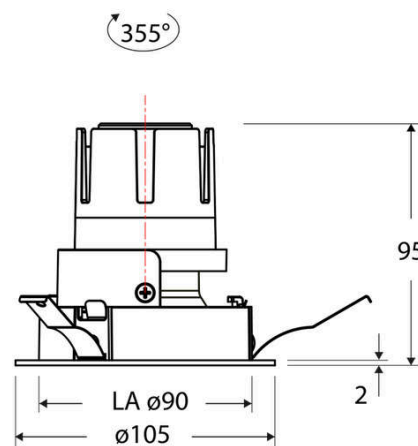

Technische Spezifikation (ETIM Klassenschlüssel: EC001744)

Schutzart (IP)	IP20	Farbwiedergabeindex CRI (Bereich)	90-100
Eingangsspannung [V]	220 - 240	Blendbegrenzung (UGR)	19
Spannungsart	AC	Bildschirmarbeitsplatztauglich nach EN 12464-1	ja
Eingangsspannung 2 [V]	180 - 250	Farbkonsistenz (McAdam-Ellipse)	SDCM2
Spannungsart 2	DC	Lichtausbeute [lm/W] (max.)	117
Frequenz	50/60 Hz	Konstant-Lichtstrom-Regelung	nein
Schutzklasse	II	Lichtaustritt	direkt
Nennstrom [mA] – (min./max.)	180 - 180	Lichtstärke [cd] (Berechnung)	2045
Form	rund	Lichtverteiler	Reflektor
Montagerichtung	vertikal	Lichtverteilung	symmetrisch
Außendurchmesser [mm]	105	Lichtfarbe	weiß
Höhe/Tiefe [mm]	95	Reflektor	hochglänzend
Einbaudurchmesser [mm] – (min./max.)	90 - 90	Reflektorfarbe	chrom
Einbauhöhe/-tiefe [mm] – (min./max.)	98 - 98	Ausstrahlungswinkel einstellbar	nein
Max. Systemleistung [W]	6	Ausstrahlungswinkel	38
Systemleistung einstellbar	nein	Ausstrahlungswinkel (Bereich)	mediumstrahlend 21-40°
Systemleistung – Stufen [W]	6	Fassung	ohne
Lichtstrom einstellbar	nein	Werkstoff des Gehäuses	Aluminium
Bemessungslichtstrom [lm]	700	Gehäusefarbe	weiß
Lichtstrom (min./max.)	700 - 700	RAL-Nummer (ähnlich)	9003
Lichtstrom [lm] – werkseitig	700	Oberflächenschutz	pulverbeschichtet
Lichtstrom – Stufen (lm)	700	Oberfläche gebürstet	nein
Farbtemperatur einstellbar	nein	Verstellbarkeit	drehbar
Farbtemperatur (min./max.)	3000 - 3000	Schwenkbereich vertikal (Drehwinkel)	355,0
Farbtemperatur [K] – werkseitig	3000	Werkstoff der Abdeckung	Kunststoff strukturiert
Farbtemperatur – Stufen [K]	3000	Ballwurfsicher	nein
Mit Leuchtmittel	ja	Mit Betriebsgerät	ja
Austausch-/Entnahmemöglichkeit (Lichtquelle)	Austausch durch eine Fachkraft (am Einsatzort)	Betriebsgerät	LED-Betriebsgerät stromgesteuert
Leuchtmittel	LED austauschbar	Austauschbares Betriebsgerät	ja