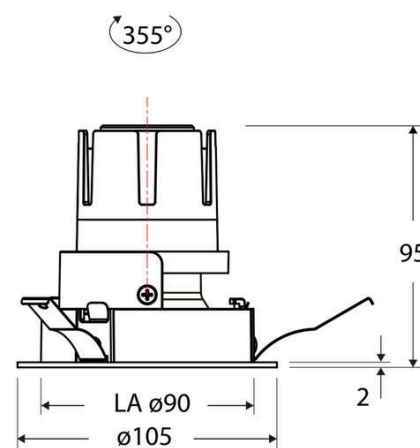

Artikelbeschreibung

LED Deckeneinbauleuchte ■ rund ■ drehbar ■ weiß ■ IP20 ■ 220-240 V/AC + 180-250 V/DC ■ 6 W ■ 3000 K ■ 700 lm ■ Inkl. LED-Netzgerät ■ Phase

Mit der COB-LED Deckeneinbauleuchte lassen sich vielfältige Anwendungen im Innenbereich, wie z. B. Effektbeleuchtung, Raumbelichtung, Akzentuierte Beleuchtung und vieles mehr realisieren. Zusätzliche Kosten für Leuchtmittel entfallen bei dieser Leuchte, da die Leistung von einem fest verbauten LED-Chip geliefert wird. Da im Lieferumfang das Netzgerät bereits enthalten ist, fallen auch hierfür keine zusätzlichen Kosten an. Gehäusefarbe ähnlich RAL9003. Weitere Merkmale: Farbwiedergabeindex CRI92, Bemessungslebensdauer L90B10 bei 50000h.