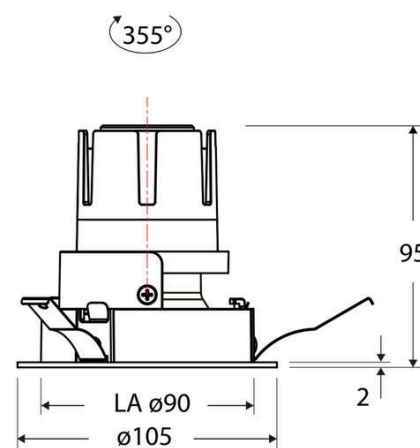

### Technische Spezifikation (ETIM Klassenschlüssel: EC001744)

Schutzart (IP)	IP20	Farbwiedergabeindex CRI (Bereich)	90-100
Eingangsspannung [V]	220 - 240	Blendbegrenzung (UGR)	19
Spannungsart	AC	Bildschirmarbeitsplatztauglich nach EN 12464-1	ja
Eingangsspannung 2 [V]	180 - 250	Farbkonsistenz (McAdam-Ellipse)	SDCM2
Spannungsart 2	DC	Lichtausbeute [lm/W] (max.)	117
Frequenz	50/60 Hz	Konstant-Lichtstrom-Regelung	nein
Schutzklasse	II	Lichtaustritt	direkt
Nennstrom [mA] – (min./max.)	180 - 180	Lichtstärke [cd] (Berechnung)	5098
Form	rund	Lichtverteiler	Reflektor
Montagerichtung	vertikal	Lichtverteilung	symmetrisch
Außendurchmesser [mm]	105	Lichtfarbe	weiß
Höhe/Tiefe [mm]	95	Reflektor	hochglänzend
Einbaudurchmesser [mm] – (min./max.)	90 - 90	Reflektorfarbe	chrom
Einbauhöhe/-tiefe [mm] – (min./max.)	98 - 98	Ausstrahlungswinkel einstellbar	nein
Max. Systemleistung [W]	6	Ausstrahlungswinkel	24
Systemleistung einstellbar	nein	Ausstrahlungswinkel (Bereich)	mediumstrahlend 21-40°
Systemleistung – Stufen [W]	6	Fassung	ohne
Lichtstrom einstellbar	nein	Werkstoff des Gehäuses	Aluminium
Bemessungslichtstrom [lm]	700	Gehäusefarbe	weiß
Lichtstrom (min./max.)	700 - 700	RAL-Nummer (ähnlich)	9003
Lichtstrom [lm] – werkseitig	700	Oberflächenschutz	pulverbeschichtet
Lichtstrom – Stufen (lm)	700	Oberfläche gebürstet	nein
Farbtemperatur einstellbar	nein	Verstellbarkeit	drehbar
Farbtemperatur (min./max.)	3000 - 3000	Schwenkbereich vertikal (Drehwinkel)	355,0
Farbtemperatur [K] – werkseitig	3000	Werkstoff der Abdeckung	Kunststoff strukturiert
Farbtemperatur – Stufen [K]	3000	Ballwurfsicher	nein
Mit Leuchtmittel	ja	Mit Betriebsgerät	ja
Austausch-/Entnahmemöglichkeit (Lichtquelle)	Austausch durch eine Fachkraft (am Einsatzort)	Betriebsgerät	LED-Betriebsgerät stromgesteuert
Leuchtmittel	LED austauschbar	Austauschbares Betriebsgerät	ja