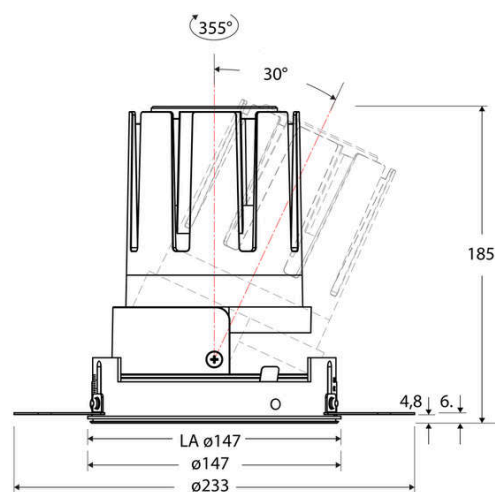

Technische Spezifikation (ETIM Klassenschlüssel: EC001744)

Schutzart (IP)	IP20	Farbtemperatur – Stufen [K]	3000
Eingangsspannung [V]	220 - 240	Mit Leuchtmittel	ja
Spannungsart	AC	Austausch-/Entnahmemöglichkeit (Lichtquelle)	Austausch durch eine Fachkraft (am Einsatzort)
Eingangsspannung 2 [V]	180 - 250	Leuchtmittel	LED austauschbar
Spannungsart 2	DC	Farbwiedergabeindex CRI (Bereich)	90-100
Frequenz	50/60 Hz	Blendbegrenzung (UGR)	19
Schutzklasse	II	Bildschirmarbeitsplatztauglich nach EN 12464-1	ja
Nennstrom [mA] – (min./max.)	1.050 - 1.050	Farbkonsistenz (McAdam-Ellipse)	SDCM2
Form	rund	Lichtausbeute [lm/W] (max.)	117
Montageart	Unterputz	Konstant-Lichtstrom-Regelung	nein
Montagerichtung	vertikal	Lichtaustritt	direkt
Befestigungsart	Befestigung mit Schraube	Lichtstärke [cd] (Berechnung)	12950
Befestigungsmöglichkeit	integriert	Lichtverteiler	Reflektor
Anzahl der Befestigungslöcher	120	Lichtverteilung	asymmetrisch
Außendurchmesser [mm]	147	Lichtfarbe	weiß
Höhe/Tiefe [mm]	185	Reflektor	hochglänzend
Einbaudurchmesser [mm] – (min./max.)	147 - 147	Reflektorfarbe	chrom
Einbauhöhe/-tiefe [mm] – (min./max.)	187 - 187	Ausstrahlungswinkel einstellbar	nein
Max. Systemleistung [W]	38	Ausstrahlungswinkel	38
Systemleistung einstellbar	nein	Ausstrahlungswinkel (Bereich)	mediumstrahlend 21-40°
Systemleistung – Stufen [W]	38	Fassung	ohne
Lichtstrom einstellbar	nein	Werkstoff des Gehäuses	Aluminium
Bemessungslichtstrom [lm]	4433	Gehäusefarbe	weiß
Lichtstrom (min./max.)	4433 - 4433	RAL-Nummer (ähnlich)	9003
Lichtstrom [lm] – werkseitig	4433	Oberflächenschutz	pulverbeschichtet
Lichtstrom – Stufen (lm)	4433	Oberfläche gebürstet	nein
Farbtemperatur einstellbar	nein	Verstellbarkeit	drehbar und schwenkbar
Farbtemperatur (min./max.)	3000 - 3000	Schwenkbereich horizontal (Schwenkwinkel)	30
Farbtemperatur [K] – werkseitig	3000	Schwenkbereich vertikal (Drehwinkel)	355,0