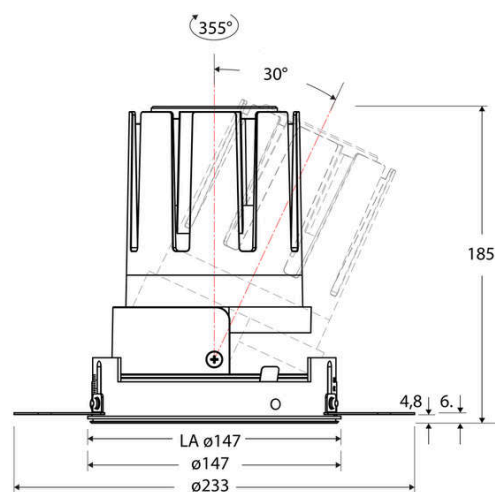

Technische Spezifikation (ETIM Klassenschlüssel: EC001744)

Schutzart (IP)	IP20	Farbtemperatur – Stufen [K]	3000
Eingangsspannung [V]	220 - 240	Mit Leuchtmittel	ja
Spannungsart	AC	Austausch-/Entnahmemöglichkeit (Lichtquelle)	Austausch durch eine Fachkraft (am Einsatzort)
Eingangsspannung 2 [V]	180 - 250	Leuchtmittel	LED austauschbar
Spannungsart 2	DC	Farbwiedergabeindex CRI (Bereich)	90-100
Frequenz	50/60 Hz	Blendbegrenzung (UGR)	19
Schutzklasse	II	Bildschirmarbeitsplatztauglich nach EN 12464-1	ja
Nennstrom [mA] – (min./max.)	1.050 - 1.050	Farbkonsistenz (McAdam-Ellipse)	SDCM2
Form	rund	Lichtausbeute [lm/W] (max.)	117
Montageart	Unterputz	Konstant-Lichtstrom-Regelung	nein
Montagerichtung	vertikal	Lichtaustritt	direkt
Befestigungsart	Befestigung mit Schraube	Lichtstärke [cd] (Berechnung)	82469
Befestigungsmöglichkeit	integriert	Lichtverteiler	Reflektor
Anzahl der Befestigungslöcher	120	Lichtverteilung	asymmetrisch
Außendurchmesser [mm]	147	Lichtfarbe	weiß
Höhe/Tiefe [mm]	185	Reflektor	hochglänzend
Einbaudurchmesser [mm] – (min./max.)	147 - 147	Reflektorfarbe	chrom
Einbauhöhe/-tiefe [mm] – (min./max.)	187 - 187	Ausstrahlungswinkel einstellbar	nein
Max. Systemleistung [W]	38	Ausstrahlungswinkel	15
Systemleistung einstellbar	nein	Ausstrahlungswinkel (Bereich)	engstrahlend 11-20°
Systemleistung – Stufen [W]	38	Fassung	ohne
Lichtstrom einstellbar	nein	Werkstoff des Gehäuses	Aluminium
Bemessungslichtstrom [lm]	4433	Gehäusefarbe	weiß
Lichtstrom (min./max.)	4433 - 4433	RAL-Nummer (ähnlich)	9003
Lichtstrom [lm] – werkseitig	4433	Oberflächenschutz	pulverbeschichtet
Lichtstrom – Stufen (lm)	4433	Oberfläche gebürstet	nein
Farbtemperatur einstellbar	nein	Verstellbarkeit	drehbar und schwenkbar
Farbtemperatur (min./max.)	3000 - 3000	Schwenkbereich horizontal (Schwenkwinkel)	30
Farbtemperatur [K] – werkseitig	3000	Schwenkbereich vertikal (Drehwinkel)	355,0