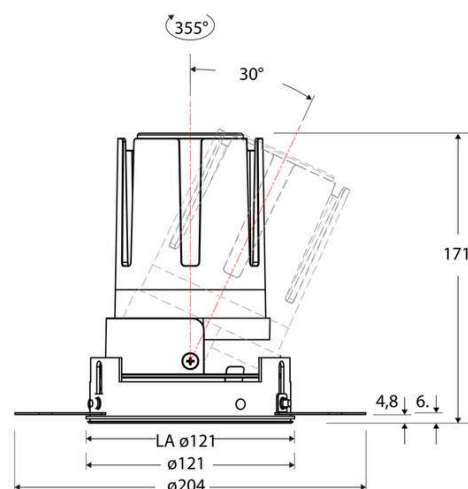

### Technische Spezifikation (ETIM Klassenschlüssel: EC001744)

Schutzart (IP)	IP20	Farbtemperatur – Stufen [K]	4000
Eingangsspannung [V]	220 - 240	Mit Leuchtmittel	ja
Spannungsart	AC	Austausch-/Entnahmemöglichkeit (Lichtquelle)	Austausch durch eine Fachkraft (am Einsatzort)
Eingangsspannung 2 [V]	180 - 250	Leuchtmittel	LED austauschbar
Spannungsart 2	DC	Farbwiedergabeindex CRI (Bereich)	90-100
Frequenz	50/60 Hz	Blendbegrenzung (UGR)	19
Schutzklasse	II	Bildschirmarbeitsplatztauglich nach EN 12464-1	ja
Nennstrom [mA] – (min./max.)	700 - 700	Farbkonsistenz (McAdam-Ellipse)	SDCM2
Form	rund	Lichtausbeute [lm/W] (max.)	123
Montageart	Unterputz	Konstant-Lichtstrom-Regelung	nein
Montagerichtung	vertikal	Lichtaustritt	direkt
Befestigungsart	Befestigung mit Schraube	Lichtstärke [cd] (Berechnung)	8948
Befestigungsmöglichkeit	integriert	Lichtverteiler	Reflektor
Anzahl der Befestigungslöcher	120	Lichtverteilung	asymmetrisch
Außendurchmesser [mm]	121	Lichtfarbe	weiß
Höhe/Tiefe [mm]	171	Reflektor	hochglänzend
Einbaudurchmesser [mm] – (min./max.)	121 - 121	Reflektorfarbe	chrom
Einbauhöhe/-tiefe [mm] – (min./max.)	173 - 173	Ausstrahlungswinkel einstellbar	nein
Max. Systemleistung [W]	25	Ausstrahlungswinkel	38
Systemleistung einstellbar	nein	Ausstrahlungswinkel (Bereich)	mediumstrahlend 21-40°
Systemleistung – Stufen [W]	25	Fassung	ohne
Lichtstrom einstellbar	nein	Werkstoff des Gehäuses	Aluminium
Bemessungslichtstrom [lm]	3063	Gehäusefarbe	weiß
Lichtstrom (min./max.)	3063 - 3063	RAL-Nummer (ähnlich)	9003
Lichtstrom [lm] – werkseitig	3063	Oberflächenschutz	pulverbeschichtet
Lichtstrom – Stufen (lm)	3063	Oberfläche gebürstet	nein
Farbtemperatur einstellbar	nein	Verstellbarkeit	schwenkbar
Farbtemperatur (min./max.)	4000 - 4000	Schwenkbereich horizontal (Schwenkwinkel)	30
Farbtemperatur [K] – werkseitig	4000	Werkstoff der Abdeckung	Kunststoff strukturiert