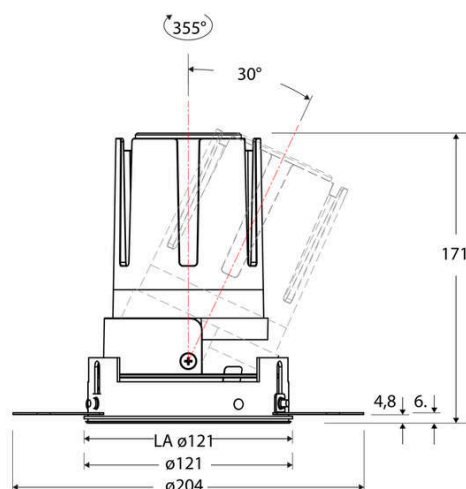

Technische Spezifikation (ETIM Klassenschlüssel: EC001744)

Schutzart (IP)	IP20	Farbtemperatur – Stufen [K]	4000
Eingangsspannung [V]	220 - 240	Mit Leuchtmittel	ja
Spannungsart	AC	Austausch-/Entnahmemöglichkeit (Lichtquelle)	Austausch durch eine Fachkraft (am Einsatzort)
Eingangsspannung 2 [V]	180 - 250	Leuchtmittel	LED austauschbar
Spannungsart 2	DC	Farbwiedergabeindex CRI (Bereich)	90-100
Frequenz	50/60 Hz	Blendbegrenzung (UGR)	19
Schutzklasse	II	Bildschirmarbeitsplatztauglich nach EN 12464-1	ja
Nennstrom [mA] – (min./max.)	700 - 700	Farbkonsistenz (McAdam-Ellipse)	SDCM2
Form	rund	Lichtausbeute [lm/W] (max.)	123
Montageart	Unterputz	Konstant-Lichtstrom-Regelung	nein
Montagerichtung	vertikal	Lichtaustritt	direkt
Befestigungsart	Befestigung mit Schraube	Lichtstärke [cd] (Berechnung)	22308
Befestigungsmöglichkeit	integriert	Lichtverteiler	Reflektor
Anzahl der Befestigungslöcher	120	Lichtverteilung	asymmetrisch
Außendurchmesser [mm]	121	Lichtfarbe	weiß
Höhe/Tiefe [mm]	171	Reflektor	hochglänzend
Einbaudurchmesser [mm] – (min./max.)	121 - 121	Reflektorfarbe	chrom
Einbauhöhe/-tiefe [mm] – (min./max.)	173 - 173	Ausstrahlungswinkel einstellbar	nein
Max. Systemleistung [W]	25	Ausstrahlungswinkel	24
Systemleistung einstellbar	nein	Ausstrahlungswinkel (Bereich)	mediumstrahlend 21-40°
Systemleistung – Stufen [W]	25	Fassung	ohne
Lichtstrom einstellbar	nein	Werkstoff des Gehäuses	Aluminium
Bemessungslichtstrom [lm]	3063	Gehäusefarbe	weiß
Lichtstrom (min./max.)	3063 - 3063	RAL-Nummer (ähnlich)	9003
Lichtstrom [lm] – werkseitig	3063	Oberflächenschutz	pulverbeschichtet
Lichtstrom – Stufen (lm)	3063	Oberfläche gebürstet	nein
Farbtemperatur einstellbar	nein	Verstellbarkeit	schwenkbar
Farbtemperatur (min./max.)	4000 - 4000	Schwenkbereich horizontal (Schwenkwinkel)	30
Farbtemperatur [K] – werkseitig	4000	Werkstoff der Abdeckung	Kunststoff strukturiert