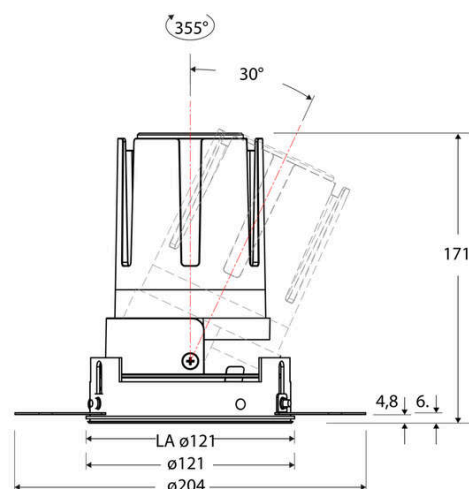

Technische Spezifikation (ETIM Klassenschlüssel: EC001744)

Schutzart (IP)	IP20	Farbtemperatur – Stufen [K]	4000
Eingangsspannung [V]	220 - 240	Mit Leuchtmittel	ja
Spannungsart	AC	Austausch-/Entnahmemöglichkeit (Lichtquelle)	Austausch durch eine Fachkraft (am Einsatzort)
Eingangsspannung 2 [V]	180 - 250	Leuchtmittel	LED austauschbar
Spannungsart 2	DC	Farbwiedergabeindex CRI (Bereich)	90-100
Frequenz	50/60 Hz	Blendbegrenzung (UGR)	19
Schutzklasse	II	Bildschirmarbeitsplatztauglich nach EN 12464-1	ja
Nennstrom [mA] – (min./max.)	700 - 700	Farbkonsistenz (McAdam-Ellipse)	SDCM2
Form	rund	Lichtausbeute [lm/W] (max.)	123
Montageart	Unterputz	Konstant-Lichtstrom-Regelung	nein
Montagerichtung	vertikal	Lichtaustritt	direkt
Befestigungsart	Befestigung mit Schraube	Lichtstärke [cd] (Berechnung)	56982
Befestigungsmöglichkeit	integriert	Lichtverteiler	Reflektor
Anzahl der Befestigungslöcher	120	Lichtverteilung	asymmetrisch
Außendurchmesser [mm]	121	Lichtfarbe	weiß
Höhe/Tiefe [mm]	171	Reflektor	hochglänzend
Einbaudurchmesser [mm] – (min./max.)	121 - 121	Reflektorfarbe	chrom
Einbauhöhe/-tiefe [mm] – (min./max.)	173 - 173	Ausstrahlungswinkel einstellbar	nein
Max. Systemleistung [W]	25	Ausstrahlungswinkel	15
Systemleistung einstellbar	nein	Ausstrahlungswinkel (Bereich)	engstrahlend 11-20°
Systemleistung – Stufen [W]	25	Fassung	ohne
Lichtstrom einstellbar	nein	Werkstoff des Gehäuses	Aluminium
Bemessungslichtstrom [lm]	3063	Gehäusefarbe	weiß
Lichtstrom (min./max.)	3063 - 3063	RAL-Nummer (ähnlich)	9003
Lichtstrom [lm] – werkseitig	3063	Oberflächenschutz	pulverbeschichtet
Lichtstrom – Stufen (lm)	3063	Oberfläche gebürstet	nein
Farbtemperatur einstellbar	nein	Verstellbarkeit	schwenkbar
Farbtemperatur (min./max.)	4000 - 4000	Schwenkbereich horizontal (Schwenkwinkel)	30
Farbtemperatur [K] – werkseitig	4000	Werkstoff der Abdeckung	Kunststoff strukturiert