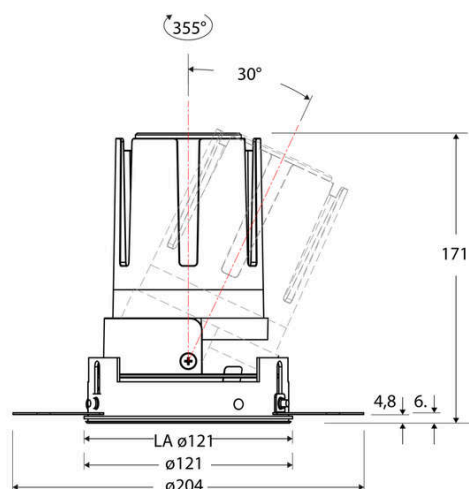

Technische Spezifikation (ETIM Klassenschlüssel: EC001744)

Schutzart (IP)	IP20	Farbtemperatur – Stufen [K]	3000
Eingangsspannung [V]	220 - 240	Mit Leuchtmittel	ja
Spannungsart	AC	Austausch-/Entnahmemöglichkeit (Lichtquelle)	Austausch durch eine Fachkraft (am Einsatzort)
Eingangsspannung 2 [V]	180 - 250	Leuchtmittel	LED austauschbar
Spannungsart 2	DC	Farbwiedergabeindex CRI (Bereich)	90-100
Frequenz	50/60 Hz	Blendbegrenzung (UGR)	19
Schutzklasse	II	Bildschirmarbeitsplatztauglich nach EN 12464-1	ja
Nennstrom [mA] – (min./max.)	700 - 700	Farbkonsistenz (McAdam-Ellipse)	SDCM2
Form	rund	Lichtausbeute [lm/W] (max.)	117
Montageart	Unterputz	Konstant-Lichtstrom-Regelung	nein
Montagerichtung	vertikal	Lichtaustritt	direkt
Befestigungsart	Befestigung mit Schraube	Lichtstärke [cd] (Berechnung)	4109
Befestigungsmöglichkeit	integriert	Lichtverteiler	Reflektor
Anzahl der Befestigungslöcher	120	Lichtverteilung	asymmetrisch
Außendurchmesser [mm]	121	Lichtfarbe	weiß
Höhe/Tiefe [mm]	171	Reflektor	hochglänzend
Einbaudurchmesser [mm] – (min./max.)	121 - 121	Reflektorfarbe	chrom
Einbauhöhe/-tiefe [mm] – (min./max.)	173 - 173	Ausstrahlungswinkel einstellbar	nein
Max. Systemleistung [W]	25	Ausstrahlungswinkel	55
Systemleistung einstellbar	nein	Ausstrahlungswinkel (Bereich)	breitstrahlend 41-80°
Systemleistung – Stufen [W]	25	Fassung	ohne
Lichtstrom einstellbar	nein	Werkstoff des Gehäuses	Aluminium
Bemessungslichtstrom [lm]	2917	Gehäusefarbe	weiß
Lichtstrom (min./max.)	2917 - 2917	RAL-Nummer (ähnlich)	9003
Lichtstrom [lm] – werkseitig	2917	Oberflächenschutz	pulverbeschichtet
Lichtstrom – Stufen (lm)	2917	Oberfläche gebürstet	nein
Farbtemperatur einstellbar	nein	Verstellbarkeit	schwenkbar
Farbtemperatur (min./max.)	3000 - 3000	Schwenkbereich horizontal (Schwenkwinkel)	30
Farbtemperatur [K] – werkseitig	3000	Werkstoff der Abdeckung	Kunststoff strukturiert