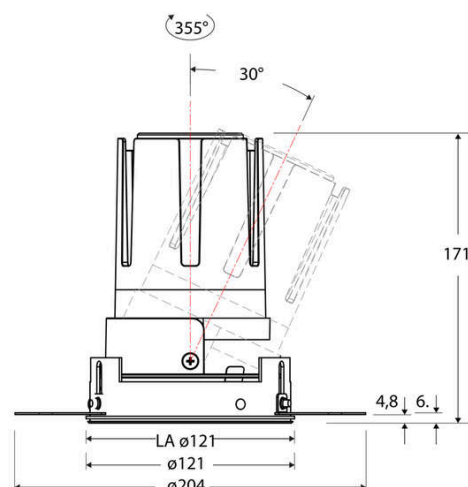

Technische Spezifikation (ETIM Klassenschlüssel: EC001744)

Schutzart (IP)	IP20	Farbtemperatur – Stufen [K]	3000
Eingangsspannung [V]	220 - 240	Mit Leuchtmittel	ja
Spannungsart	AC	Austausch-/Entnahmemöglichkeit (Lichtquelle)	Austausch durch eine Fachkraft (am Einsatzort)
Eingangsspannung 2 [V]	180 - 250	Leuchtmittel	LED austauschbar
Spannungsart 2	DC	Farbwiedergabeindex CRI (Bereich)	90-100
Frequenz	50/60 Hz	Blendbegrenzung (UGR)	19
Schutzklasse	II	Bildschirmarbeitsplatztauglich nach EN 12464-1	ja
Nennstrom [mA] – (min./max.)	700 - 700	Farbkonsistenz (McAdam-Ellipse)	SDCM2
Form	rund	Lichtausbeute [lm/W] (max.)	117
Montageart	Unterputz	Konstant-Lichtstrom-Regelung	nein
Montagerichtung	vertikal	Lichtaustritt	direkt
Befestigungsart	Befestigung mit Schraube	Lichtstärke [cd] (Berechnung)	8521
Befestigungsmöglichkeit	integriert	Lichtverteiler	Reflektor
Anzahl der Befestigungslöcher	120	Lichtverteilung	asymmetrisch
Außendurchmesser [mm]	121	Lichtfarbe	weiß
Höhe/Tiefe [mm]	171	Reflektor	hochglänzend
Einbaudurchmesser [mm] – (min./max.)	121 - 121	Reflektorfarbe	chrom
Einbauhöhe/-tiefe [mm] – (min./max.)	173 - 173	Ausstrahlungswinkel einstellbar	nein
Max. Systemleistung [W]	25	Ausstrahlungswinkel	38
Systemleistung einstellbar	nein	Ausstrahlungswinkel (Bereich)	mediumstrahlend 21-40°
Systemleistung – Stufen [W]	25	Fassung	ohne
Lichtstrom einstellbar	nein	Werkstoff des Gehäuses	Aluminium
Bemessungslichtstrom [lm]	2917	Gehäusefarbe	weiß
Lichtstrom (min./max.)	2917 - 2917	RAL-Nummer (ähnlich)	9003
Lichtstrom [lm] – werkseitig	2917	Oberflächenschutz	pulverbeschichtet
Lichtstrom – Stufen (lm)	2917	Oberfläche gebürstet	nein
Farbtemperatur einstellbar	nein	Verstellbarkeit	schwenkbar
Farbtemperatur (min./max.)	3000 - 3000	Schwenkbereich horizontal (Schwenkwinkel)	30
Farbtemperatur [K] – werkseitig	3000	Werkstoff der Abdeckung	Kunststoff strukturiert