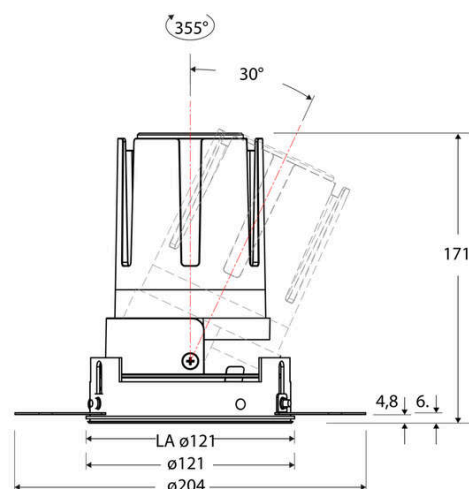

### Technische Spezifikation (ETIM Klassenschlüssel: EC001744)

Schutzart (IP)	IP20	Farbtemperatur – Stufen [K]	3000
Eingangsspannung [V]	220 - 240	Mit Leuchtmittel	ja
Spannungsart	AC	Austausch-/Entnahmemöglichkeit (Lichtquelle)	Austausch durch eine Fachkraft (am Einsatzort)
Eingangsspannung 2 [V]	180 - 250	Leuchtmittel	LED austauschbar
Spannungsart 2	DC	Farbwiedergabeindex CRI (Bereich)	90-100
Frequenz	50/60 Hz	Blendbegrenzung (UGR)	19
Schutzklasse	II	Bildschirmarbeitsplatztauglich nach EN 12464-1	ja
Nennstrom [mA] – (min./max.)	700 - 700	Farbkonsistenz (McAdam-Ellipse)	SDCM2
Form	rund	Lichtausbeute [lm/W] (max.)	117
Montageart	Unterputz	Konstant-Lichtstrom-Regelung	nein
Montagerichtung	vertikal	Lichtaustritt	direkt
Befestigungsart	Befestigung mit Schraube	Lichtstärke [cd] (Berechnung)	21245
Befestigungsmöglichkeit	integriert	Lichtverteiler	Reflektor
Anzahl der Befestigungslöcher	120	Lichtverteilung	asymmetrisch
Außendurchmesser [mm]	121	Lichtfarbe	weiß
Höhe/Tiefe [mm]	171	Reflektor	hochglänzend
Einbaudurchmesser [mm] – (min./max.)	121 - 121	Reflektorfarbe	chrom
Einbauhöhe/-tiefe [mm] – (min./max.)	173 - 173	Ausstrahlungswinkel einstellbar	nein
Max. Systemleistung [W]	25	Ausstrahlungswinkel	24
Systemleistung einstellbar	nein	Ausstrahlungswinkel (Bereich)	mediumstrahlend 21-40°
Systemleistung – Stufen [W]	25	Fassung	ohne
Lichtstrom einstellbar	nein	Werkstoff des Gehäuses	Aluminium
Bemessungslichtstrom [lm]	2917	Gehäusefarbe	weiß
Lichtstrom (min./max.)	2917 - 2917	RAL-Nummer (ähnlich)	9003
Lichtstrom [lm] – werkseitig	2917	Oberflächenschutz	pulverbeschichtet
Lichtstrom – Stufen (lm)	2917	Oberfläche gebürstet	nein
Farbtemperatur einstellbar	nein	Verstellbarkeit	schwenkbar
Farbtemperatur (min./max.)	3000 - 3000	Schwenkbereich horizontal (Schwenkwinkel)	30
Farbtemperatur [K] – werkseitig	3000	Werkstoff der Abdeckung	Kunststoff strukturiert