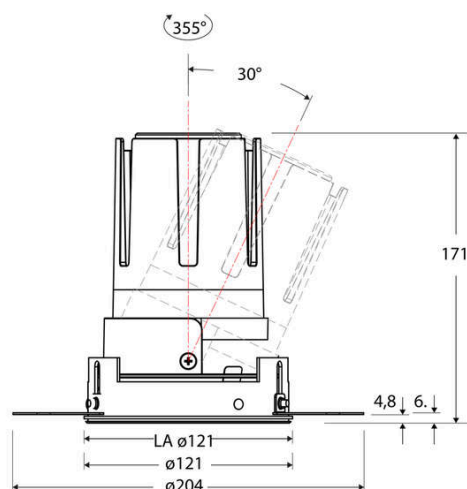

### Artikelbeschreibung

LED Deckeneinbauleuchte ■ rund ■ schwenkbar ■ weiß ■ IP20 ■ 220-240 V/AC + 180-250 V/DC ■ 25 W ■ 3000 K ■ 2917 lm ■ Inkl. LED-Netzgerät ■ DALI

Mit der COB-LED Deckeneinbauleuchte lassen sich vielfältige Anwendungen im Innenbereich, wie z. B. Effektbeleuchtung, Raumbelichtung, Akzentuierte Beleuchtung und vieles mehr realisieren. Zusätzliche Kosten für Leuchtmittel entfallen bei dieser Leuchte, da die Leistung von einem fest verbauten LED-Chip geliefert wird. Da im Lieferumfang das Netzgerät bereits enthalten ist, fallen auch hierfür keine zusätzlichen Kosten an. Die Leuchte ist mit diesem Reflektor um 30° schwenkbar. Gehäusefarbe ähnlich RAL9003. Weitere Merkmale: Farbwiedergabeindex CRI92, Bemessungslebensdauer L90B10 bei 50000h.