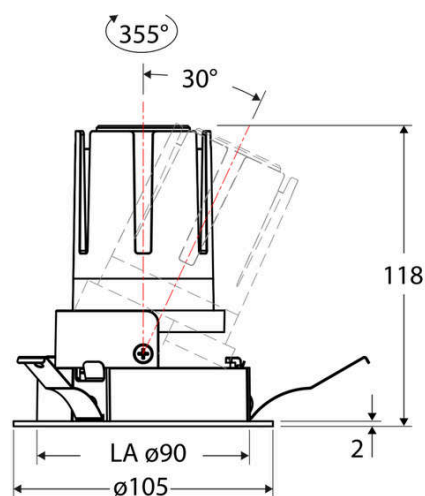

Technische Spezifikation (ETIM Klassenschlüssel: EC001744)

Schutzart (IP)	IP20	Farbwiedergabeindex CRI (Bereich)	90-100
Eingangsspannung [V]	220 - 240	Blendbegrenzung (UGR)	19
Spannungsart	AC	Bildschirmarbeitsplatztauglich nach EN 12464-1	ja
Eingangsspannung 2 [V]	180 - 250	Farbkonsistenz (McAdam-Ellipse)	SDCM2
Spannungsart 2	DC	Lichtausbeute [lm/W] (max.)	123
Frequenz	50/60 Hz	Konstant-Lichtstrom-Regelung	nein
Schutzklasse	II	Lichtaustritt	direkt
Nennstrom [mA] – (min./max.)	350 - 350	Lichtstärke [cd] (Berechnung)	4654
Form	rund	Lichtverteiler	Reflektor
Montagerichtung	vertikal	Lichtverteilung	asymmetrisch
Außendurchmesser [mm]	105	Lichtfarbe	weiß
Höhe/Tiefe [mm]	118	Reflektor	hochglänzend
Einbaudurchmesser [mm] – (min./max.)	90 - 90	Reflektorfarbe	chrom
Einbauhöhe/-tiefe [mm] – (min./max.)	121 - 121	Ausstrahlungswinkel einstellbar	nein
Max. Systemleistung [W]	13	Ausstrahlungswinkel	38
Systemleistung einstellbar	nein	Ausstrahlungswinkel (Bereich)	mediumstrahlend 21-40°
Systemleistung – Stufen [W]	13	Fassung	ohne
Lichtstrom einstellbar	nein	Werkstoff des Gehäuses	Aluminium
Bemessungslichtstrom [lm]	1593	Gehäusefarbe	weiß
Lichtstrom (min./max.)	1593 - 1593	RAL-Nummer (ähnlich)	9003
Lichtstrom [lm] – werkseitig	1593	Oberflächenschutz	pulverbeschichtet
Lichtstrom – Stufen (lm)	1593	Oberfläche gebürstet	nein
Farbtemperatur einstellbar	nein	Verstellbarkeit	schwenkbar
Farbtemperatur (min./max.)	4000 - 4000	Schwenkbereich horizontal (Schwenkwinkel)	30
Farbtemperatur [K] – werkseitig	4000	Werkstoff der Abdeckung	Kunststoff strukturiert
Farbtemperatur – Stufen [K]	4000	Ballwurfsicher	nein
Mit Leuchtmittel	ja	Mit Betriebsgerät	ja
Austausch-/Entnahmemöglichkeit (Lichtquelle)	Austausch durch eine Fachkraft (am Einsatzort)	Betriebsgerät	LED-Betriebsgerät stromgesteuert
Leuchtmittel	LED austauschbar	Austauschbares Betriebsgerät	ja