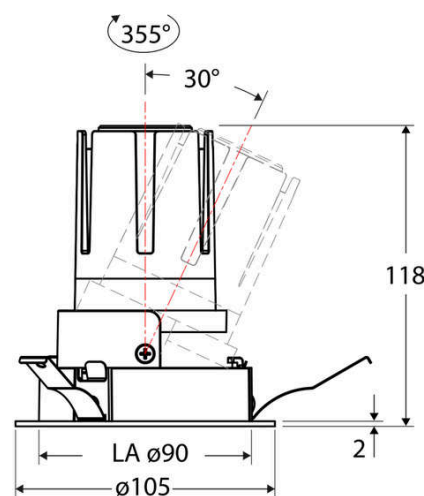

Technische Spezifikation (ETIM Klassenschlüssel: EC001744)

Schutzart (IP)	IP20	Farbwiedergabeindex CRI (Bereich)	90-100
Eingangsspannung [V]	220 - 240	Blendbegrenzung (UGR)	19
Spannungsart	AC	Bildschirmarbeitsplatztauglich nach EN 12464-1	ja
Eingangsspannung 2 [V]	180 - 250	Farbkonsistenz (McAdam-Ellipse)	SDCM2
Spannungsart 2	DC	Lichtausbeute [lm/W] (max.)	123
Frequenz	50/60 Hz	Konstant-Lichtstrom-Regelung	nein
Schutzklasse	II	Lichtaustritt	direkt
Nennstrom [mA] – (min./max.)	350 - 350	Lichtstärke [cd] (Berechnung)	29635
Form	rund	Lichtverteiler	Reflektor
Montagerichtung	vertikal	Lichtverteilung	asymmetrisch
Außendurchmesser [mm]	105	Lichtfarbe	weiß
Höhe/Tiefe [mm]	118	Reflektor	hochglänzend
Einbaudurchmesser [mm] – (min./max.)	90 - 90	Reflektorfarbe	chrom
Einbauhöhe/-tiefe [mm] – (min./max.)	121 - 121	Ausstrahlungswinkel einstellbar	nein
Max. Systemleistung [W]	13	Ausstrahlungswinkel	15
Systemleistung einstellbar	nein	Ausstrahlungswinkel (Bereich)	engstrahlend 11-20°
Systemleistung – Stufen [W]	13	Fassung	ohne
Lichtstrom einstellbar	nein	Werkstoff des Gehäuses	Aluminium
Bemessungslichtstrom [lm]	1593	Gehäusefarbe	weiß
Lichtstrom (min./max.)	1593 - 1593	RAL-Nummer (ähnlich)	9003
Lichtstrom [lm] – werkseitig	1593	Oberflächenschutz	pulverbeschichtet
Lichtstrom – Stufen (lm)	1593	Oberfläche gebürstet	nein
Farbtemperatur einstellbar	nein	Verstellbarkeit	schwenkbar
Farbtemperatur (min./max.)	4000 - 4000	Schwenkbereich horizontal (Schwenkwinkel)	30
Farbtemperatur [K] – werkseitig	4000	Werkstoff der Abdeckung	Kunststoff strukturiert
Farbtemperatur – Stufen [K]	4000	Ballwurfsicher	nein
Mit Leuchtmittel	ja	Mit Betriebsgerät	ja
Austausch-/Entnahmemöglichkeit (Lichtquelle)	Austausch durch eine Fachkraft (am Einsatzort)	Betriebsgerät	LED-Betriebsgerät stromgesteuert
Leuchtmittel	LED austauschbar	Austauschbares Betriebsgerät	ja