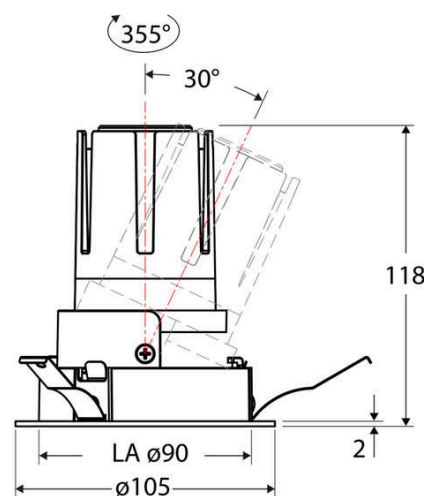

Technische Spezifikation (ETIM Klassenschlüssel: EC001744)

Schutzart (IP)	IP20	Farbwiedergabeindex CRI (Bereich)	90-100
Eingangsspannung [V]	220 - 240	Blendbegrenzung (UGR)	19
Spannungsart	AC	Bildschirmarbeitsplatztauglich nach EN 12464-1	ja
Eingangsspannung 2 [V]	180 - 250	Farbkonsistenz (McAdam-Ellipse)	SDCM2
Spannungsart 2	DC	Lichtausbeute [lm/W] (max.)	117
Frequenz	50/60 Hz	Konstant-Lichtstrom-Regelung	nein
Schutzklasse	II	Lichtaustritt	direkt
Nennstrom [mA] – (min./max.)	350 - 350	Lichtstärke [cd] (Berechnung)	28221
Form	rund	Lichtverteiler	Reflektor
Montagerichtung	vertikal	Lichtverteilung	asymmetrisch
Außendurchmesser [mm]	105	Lichtfarbe	weiß
Höhe/Tiefe [mm]	118	Reflektor	hochglänzend
Einbaudurchmesser [mm] – (min./max.)	90 - 90	Reflektorfarbe	chrom
Einbauhöhe/-tiefe [mm] – (min./max.)	121 - 121	Ausstrahlungswinkel einstellbar	nein
Max. Systemleistung [W]	13	Ausstrahlungswinkel	15
Systemleistung einstellbar	nein	Ausstrahlungswinkel (Bereich)	engstrahlend 11-20°
Systemleistung – Stufen [W]	13	Fassung	ohne
Lichtstrom einstellbar	nein	Werkstoff des Gehäuses	Aluminium
Bemessungslichtstrom [lm]	1517	Gehäusefarbe	weiß
Lichtstrom (min./max.)	1517 - 1517	RAL-Nummer (ähnlich)	9003
Lichtstrom [lm] – werkseitig	1517	Oberflächenschutz	pulverbeschichtet
Lichtstrom – Stufen (lm)	1517	Oberfläche gebürstet	nein
Farbtemperatur einstellbar	nein	Verstellbarkeit	schwenkbar
Farbtemperatur (min./max.)	3000 - 3000	Schwenkbereich horizontal (Schwenkwinkel)	30
Farbtemperatur [K] – werkseitig	3000	Werkstoff der Abdeckung	Kunststoff strukturiert
Farbtemperatur – Stufen [K]	3000	Ballwurfsicher	nein
Mit Leuchtmittel	ja	Mit Betriebsgerät	ja
Austausch-/Entnahmemöglichkeit (Lichtquelle)	Austausch durch eine Fachkraft (am Einsatzort)	Betriebsgerät	LED-Betriebsgerät stromgesteuert
Leuchtmittel	LED austauschbar	Austauschbares Betriebsgerät	ja