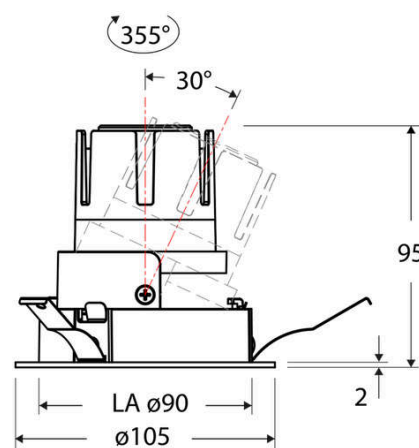

### Artikelbeschreibung

LED Deckeneinbauleuchte ■ rund ■ schwenkbar ■ weiß ■ IP20 ■ 220-240 V/AC + 180-250 V/DC ■ 6 W ■ 4000 K ■ 735 lm ■ Inkl. LED-Netzgerät ■ Phase

Mit der COB-LED Deckeneinbauleuchte lassen sich vielfältige Anwendungen im Innenbereich, wie z. B. Effektbeleuchtung, Raumbelichtung, Akzentuierte Beleuchtung und vieles mehr realisieren. Zusätzliche Kosten für Leuchtmittel entfallen bei dieser Leuchte, da die Leistung von einem fest verbauten LED-Chip geliefert wird. Da im Lieferumfang das Netzgerät bereits enthalten ist, fallen auch hierfür keine zusätzlichen Kosten an. Die Leuchte ist mit diesem Reflektor um 30° schwenkbar. Gehäusefarbe ähnlich RAL9003. Weitere Merkmale: Farbwiedergabeindex CRI92, Bemessungslebensdauer L90B10 bei 50000h.

Anschlussart	Schraubklemme
Polzahl	2
Anschließbarer Leiterquerschnitt [mm²]	0.75 - 2.50
Leistungsfaktor	0,95
Geeignet für Notlicht	ja
Notstromversorgung integriert	nein
Geeignet für Aufbaumontage	nein
Geeignet für Deckenmontage	ja
Geeignet für Einbaumontage	ja
Geeignet für Pendelaufhängung	nein
Geeignet für Wandmontage	nein
Geeignet für Klemmontage	nein
Geeignet für Podest-/Bodenmontage	nein
Geeignet für Seilsystem	nein
Geeignet für Stromschienenmontage	nein
Geeignet für Traversenmontage	nein
Abdeckung der Leuchte mit Wärmedämmmaterial möglich	nein
Bemessungsumgebungstemperatur [°C]	-20 - 40
Leuchte mit begrenzter Oberflächentemperatur "D-Zeichen" nach EN 60598-2-24	nein
Kontaktöffnungsweite des Schaltelements [mm]	> 3
Mit Bewegungsmelder	nein
Mit Lichtsensor	nein
Dimmbar	ja
Dimmung 0-10 V	nein
Dimmung 1-10 V	nein
Dimmung DALI	nein