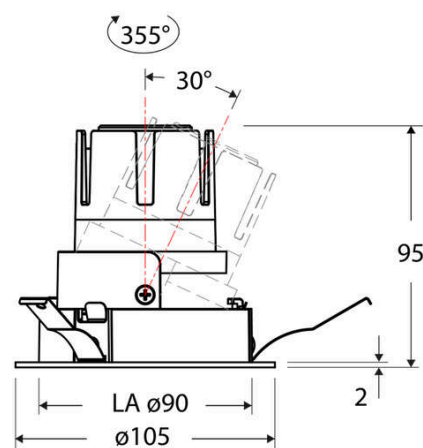

### Artikelbeschreibung

LED Deckeneinbauleuchte ■ rund ■ schwenkbar ■ weiß ■  
 IP20 ■ 220-240 V/AC + 180-250 V/DC ■ 6 W ■ 4000 K ■  
 735 lm ■ Inkl. LED-Netzgerät ■ DALI

Mit der COB-LED Deckeneinbauleuchte lassen sich vielfältige Anwendungen im Innenbereich, wie z. B. Effektbeleuchtung, Raumbelichtung, Akzentuierte Beleuchtung und vieles mehr realisieren. Zusätzliche Kosten für Leuchtmittel entfallen bei dieser Leuchte, da die Leistung von einem fest verbauten LED-Chip geliefert wird. Da im Lieferumfang das Netzgerät bereits enthalten ist, fallen auch hierfür keine zusätzlichen Kosten an. Die Leuchte ist mit diesem Reflektor um 30° schwenkbar. Gehäusefarbe ähnlich RAL9003. Weitere Merkmale: Farbwiedergabeindex CRI92, Bemessungslebensdauer L90B10 bei 50000h.