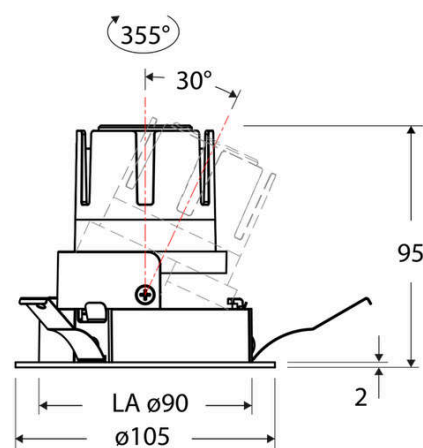

Technische Spezifikation (ETIM Klassenschlüssel: EC001744)

Schutzart (IP)	IP20	Farbwiedergabeindex CRI (Bereich)	90-100
Eingangsspannung [V]	220 - 240	Blendbegrenzung (UGR)	19
Spannungsart	AC	Bildschirmarbeitsplatztauglich nach EN 12464-1	ja
Eingangsspannung 2 [V]	180 - 250	Farbkonsistenz (McAdam-Ellipse)	SDCM2
Spannungsart 2	DC	Lichtausbeute [lm/W] (max.)	123
Frequenz	50/60 Hz	Konstant-Lichtstrom-Regelung	nein
Schutzklasse	II	Lichtaustritt	direkt
Nennstrom [mA] – (min./max.)	180 - 180	Lichtstärke [cd] (Berechnung)	5353
Form	rund	Lichtverteiler	Reflektor
Montagerichtung	vertikal	Lichtverteilung	asymmetrisch
Außendurchmesser [mm]	105	Lichtfarbe	weiß
Höhe/Tiefe [mm]	95	Reflektor	hochglänzend
Einbaudurchmesser [mm] – (min./max.)	90 - 90	Reflektorfarbe	chrom
Einbauhöhe/-tiefe [mm] – (min./max.)	98 - 98	Ausstrahlungswinkel einstellbar	nein
Max. Systemleistung [W]	6	Ausstrahlungswinkel	24
Systemleistung einstellbar	nein	Ausstrahlungswinkel (Bereich)	mediumstrahlend 21-40°
Systemleistung – Stufen [W]	6	Fassung	ohne
Lichtstrom einstellbar	nein	Werkstoff des Gehäuses	Aluminium
Bemessungslichtstrom [lm]	735	Gehäusefarbe	weiß
Lichtstrom (min./max.)	735 - 735	RAL-Nummer (ähnlich)	9003
Lichtstrom [lm] – werkseitig	735	Oberflächenschutz	pulverbeschichtet
Lichtstrom – Stufen (lm)	735	Oberfläche gebürstet	nein
Farbtemperatur einstellbar	nein	Verstellbarkeit	schwenkbar
Farbtemperatur (min./max.)	4000 - 4000	Schwenkbereich horizontal (Schwenkwinkel)	30
Farbtemperatur [K] – werkseitig	4000	Werkstoff der Abdeckung	Kunststoff strukturiert
Farbtemperatur – Stufen [K]	4000	Ballwurfsicher	nein
Mit Leuchtmittel	ja	Mit Betriebsgerät	ja
Austausch-/Entnahmemöglichkeit (Lichtquelle)	Austausch durch eine Fachkraft (am Einsatzort)	Betriebsgerät	LED-Betriebsgerät stromgesteuert
Leuchtmittel	LED austauschbar	Austauschbares Betriebsgerät	ja