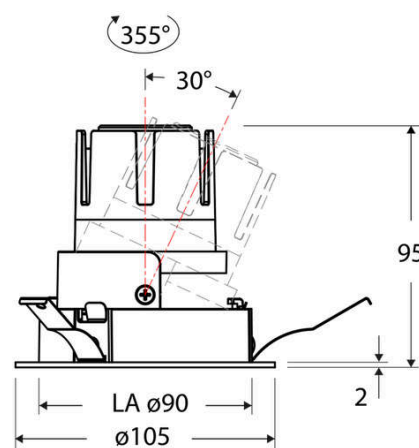

### Artikelbeschreibung

LED Deckeneinbauleuchte ■ rund ■ schwenkbar ■ weiß ■  
 IP20 ■ 220-240 V/AC + 180-250 V/DC ■ 6 W ■ 4000 K ■  
 735 lm ■ Inkl. LED-Netzgerät ■ Phase

Mit der COB-LED Deckeneinbauleuchte lassen sich vielfältige Anwendungen im Innenbereich, wie z. B. Effektbeleuchtung, Raumbelichtung, Akzentuierte Beleuchtung und vieles mehr realisieren. Zusätzliche Kosten für Leuchtmittel entfallen bei dieser Leuchte, da die Leistung von einem fest verbauten LED-Chip geliefert wird. Da im Lieferumfang das Netzgerät bereits enthalten ist, fallen auch hierfür keine zusätzlichen Kosten an. Die Leuchte ist mit diesem Reflektor um 30° schwenkbar. Gehäusefarbe ähnlich RAL9003. Weitere Merkmale: Farbwiedergabeindex CRI92, Bemessungslebensdauer L90B10 bei 50000h.