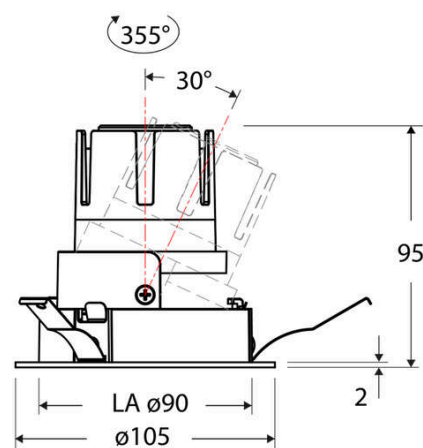

### Artikelbeschreibung

LED Deckeneinbauleuchte ■ rund ■ schwenkbar ■ weiß ■  
 IP20 ■ 220-240 V/AC + 180-250 V/DC ■ 6 W ■ 3000 K ■  
 700 lm ■ Inkl. LED-Netzgerät ■ DALI

Mit der COB-LED Deckeneinbauleuchte lassen sich vielfältige Anwendungen im Innenbereich, wie z. B. Effektbeleuchtung, Raumbelichtung, Akzentuierte Beleuchtung und vieles mehr realisieren. Zusätzliche Kosten für Leuchtmittel entfallen bei dieser Leuchte, da die Leistung von einem fest verbauten LED-Chip geliefert wird. Da im Lieferumfang das Netzgerät bereits enthalten ist, fallen auch hierfür keine zusätzlichen Kosten an. Die Leuchte ist mit diesem Reflektor um 30° schwenkbar. Gehäusefarbe ähnlich RAL9003. Weitere Merkmale: Farbwiedergabeindex CRI92, Bemessungslebensdauer L90B10 bei 50000h.