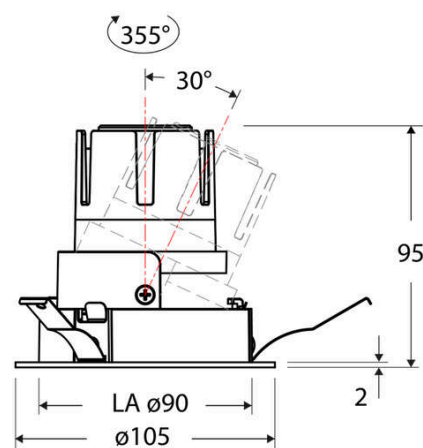

Technische Spezifikation (ETIM Klassenschlüssel: EC001744)

Schutzart (IP)	IP20	Farbwiedergabeindex CRI (Bereich)	90-100
Eingangsspannung [V]	220 - 240	Blendbegrenzung (UGR)	19
Spannungsart	AC	Bildschirmarbeitsplatztauglich nach EN 12464-1	ja
Eingangsspannung 2 [V]	180 - 250	Farbkonsistenz (McAdam-Ellipse)	SDCM2
Spannungsart 2	DC	Lichtausbeute [lm/W] (max.)	117
Frequenz	50/60 Hz	Konstant-Lichtstrom-Regelung	nein
Schutzklasse	II	Lichtaustritt	direkt
Nennstrom [mA] – (min./max.)	180 - 180	Lichtstärke [cd] (Berechnung)	5098
Form	rund	Lichtverteiler	Reflektor
Montagerichtung	vertikal	Lichtverteilung	asymmetrisch
Außendurchmesser [mm]	105	Lichtfarbe	weiß
Höhe/Tiefe [mm]	95	Reflektor	hochglänzend
Einbaudurchmesser [mm] – (min./max.)	90 - 90	Reflektorfarbe	chrom
Einbauhöhe/-tiefe [mm] – (min./max.)	98 - 98	Ausstrahlungswinkel einstellbar	nein
Max. Systemleistung [W]	6	Ausstrahlungswinkel	24
Systemleistung einstellbar	nein	Ausstrahlungswinkel (Bereich)	mediumstrahlend 21-40°
Systemleistung – Stufen [W]	6	Fassung	ohne
Lichtstrom einstellbar	nein	Werkstoff des Gehäuses	Aluminium
Bemessungslichtstrom [lm]	700	Gehäusefarbe	weiß
Lichtstrom (min./max.)	700 - 700	RAL-Nummer (ähnlich)	9003
Lichtstrom [lm] – werkseitig	700	Oberflächenschutz	pulverbeschichtet
Lichtstrom – Stufen (lm)	700	Oberfläche gebürstet	nein
Farbtemperatur einstellbar	nein	Verstellbarkeit	schwenkbar
Farbtemperatur (min./max.)	3000 - 3000	Schwenkbereich horizontal (Schwenkwinkel)	30
Farbtemperatur [K] – werkseitig	3000	Werkstoff der Abdeckung	Kunststoff strukturiert
Farbtemperatur – Stufen [K]	3000	Ballwurfsicher	nein
Mit Leuchtmittel	ja	Mit Betriebsgerät	ja
Austausch-/Entnahmemöglichkeit (Lichtquelle)	Austausch durch eine Fachkraft (am Einsatzort)	Betriebsgerät	LED-Betriebsgerät stromgesteuert
Leuchtmittel	LED austauschbar	Austauschbares Betriebsgerät	ja