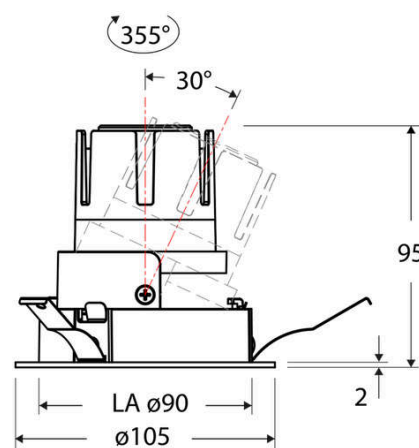

Technische Spezifikation (ETIM Klassenschlüssel: EC001744)

Schutzart (IP)	IP20	Farbwiedergabeindex CRI (Bereich)	90-100
Eingangsspannung [V]	220 - 240	Blendbegrenzung (UGR)	19
Spannungsart	AC	Bildschirmarbeitsplatztauglich nach EN 12464-1	ja
Eingangsspannung 2 [V]	180 - 250	Farbkonsistenz (McAdam-Ellipse)	SDCM2
Spannungsart 2	DC	Lichtausbeute [lm/W] (max.)	114
Frequenz	50/60 Hz	Konstant-Lichtstrom-Regelung	nein
Schutzklasse	II	Lichtaustritt	direkt
Nennstrom [mA] – (min./max.)	180 - 180	Lichtstärke [cd] (Berechnung)	966
Form	rund	Lichtverteiler	Reflektor
Montagerichtung	vertikal	Lichtverteilung	asymmetrisch
Außendurchmesser [mm]	105	Lichtfarbe	weiß
Höhe/Tiefe [mm]	95	Reflektor	hochglänzend
Einbaudurchmesser [mm] – (min./max.)	90 - 90	Reflektorfarbe	chrom
Einbauhöhe/-tiefe [mm] – (min./max.)	98 - 98	Ausstrahlungswinkel einstellbar	nein
Max. Systemleistung [W]	6	Ausstrahlungswinkel	55
Systemleistung einstellbar	nein	Ausstrahlungswinkel (Bereich)	breitstrahlend 41-80°
Systemleistung – Stufen [W]	6	Fassung	ohne
Lichtstrom einstellbar	nein	Werkstoff des Gehäuses	Aluminium
Bemessungslichtstrom [lm]	686	Gehäusefarbe	weiß
Lichtstrom (min./max.)	686 - 686	RAL-Nummer (ähnlich)	9003
Lichtstrom [lm] – werkseitig	686	Oberflächenschutz	pulverbeschichtet
Lichtstrom – Stufen (lm)	686	Oberfläche gebürstet	nein
Farbtemperatur einstellbar	nein	Verstellbarkeit	schwenkbar
Farbtemperatur (min./max.)	2700 - 2700	Schwenkbereich horizontal (Schwenkwinkel)	30
Farbtemperatur [K] – werkseitig	2700	Werkstoff der Abdeckung	Kunststoff strukturiert
Farbtemperatur – Stufen [K]	2700	Ballwurfsicher	nein
Mit Leuchtmittel	ja	Mit Betriebsgerät	ja
Austausch-/Entnahmemöglichkeit (Lichtquelle)	Austausch durch eine Fachkraft (am Einsatzort)	Betriebsgerät	LED-Betriebsgerät stromgesteuert
Leuchtmittel	LED austauschbar	Austauschbares Betriebsgerät	ja