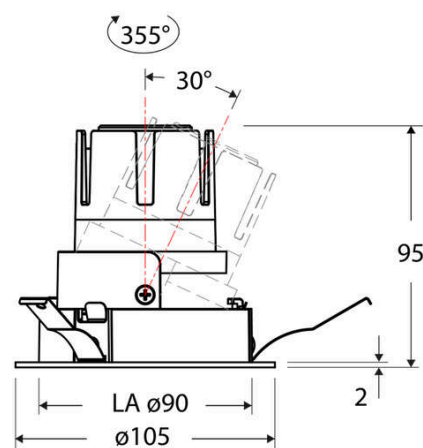

Artikelbeschreibung

LED Deckeneinbauleuchte ■ rund ■ schwenkbar ■ weiß ■ IP20 ■ 220-240 V/AC + 180-250 V/DC ■ 6 W ■ 2700 K ■ 686 lm ■ Inkl. LED-Netzgerät ■ DALI

Mit der COB-LED Deckeneinbauleuchte lassen sich vielfältige Anwendungen im Innenbereich, wie z. B. Effektbeleuchtung, Raumbelichtung, Akzentuierte Beleuchtung und vieles mehr realisieren. Zusätzliche Kosten für Leuchtmittel entfallen bei dieser Leuchte, da die Leistung von einem fest verbauten LED-Chip geliefert wird. Da im Lieferumfang das Netzgerät bereits enthalten ist, fallen auch hierfür keine zusätzlichen Kosten an. Die Leuchte ist mit diesem Reflektor um 30° schwenkbar. Gehäusefarbe ähnlich RAL9003. Weitere Merkmale: Farbwiedergabeindex CRI92, Bemessungslebensdauer L90B10 bei 50000h.