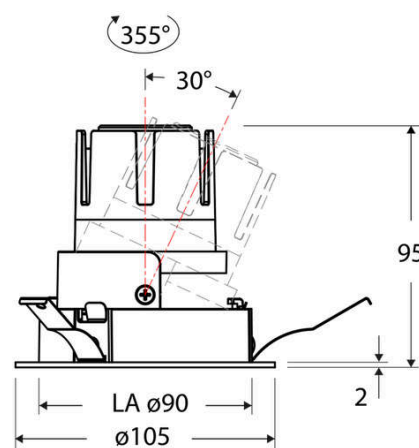

### Artikelbeschreibung

LED Deckeneinbauleuchte ■ rund ■ schwenkbar ■ weiß ■ IP20 ■ 220-240 V/AC + 180-250 V/DC ■ 6 W ■ 2700 K ■ 686 lm ■ Inkl. LED-Netzgerät ■ Phase

Mit der COB-LED Deckeneinbauleuchte lassen sich vielfältige Anwendungen im Innenbereich, wie z. B. Effektbeleuchtung, Raumbelichtung, Akzentuierte Beleuchtung und vieles mehr realisieren. Zusätzliche Kosten für Leuchtmittel entfallen bei dieser Leuchte, da die Leistung von einem fest verbauten LED-Chip geliefert wird. Da im Lieferumfang das Netzgerät bereits enthalten ist, fallen auch hierfür keine zusätzlichen Kosten an. Die Leuchte ist mit diesem Reflektor um 30° schwenkbar. Gehäusefarbe ähnlich RAL9003. Weitere Merkmale: Farbwiedergabeindex CRI92, Bemessungslebensdauer L90B10 bei 50000h.