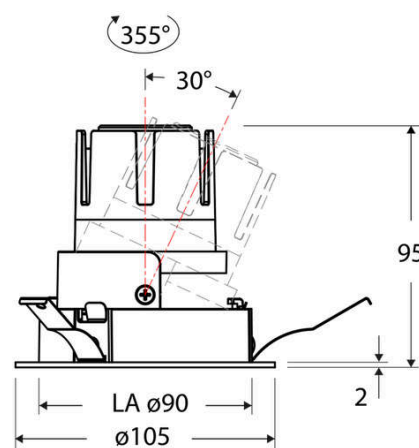

Technische Spezifikation (ETIM Klassenschlüssel: EC001744)

Schutzart (IP)	IP20	Farbwiedergabeindex CRI (Bereich)	90-100
Eingangsspannung [V]	220 - 240	Blendbegrenzung (UGR)	19
Spannungsart	AC	Bildschirmarbeitsplatztauglich nach EN 12464-1	ja
Eingangsspannung 2 [V]	180 - 250	Farbkonsistenz (McAdam-Ellipse)	SDCM2
Spannungsart 2	DC	Lichtausbeute [lm/W] (max.)	114
Frequenz	50/60 Hz	Konstant-Lichtstrom-Regelung	nein
Schutzklasse	II	Lichtaustritt	direkt
Nennstrom [mA] – (min./max.)	180 - 180	Lichtstärke [cd] (Berechnung)	4996
Form	rund	Lichtverteiler	Reflektor
Montagerichtung	vertikal	Lichtverteilung	asymmetrisch
Außendurchmesser [mm]	105	Lichtfarbe	weiß
Höhe/Tiefe [mm]	95	Reflektor	hochglänzend
Einbaudurchmesser [mm] – (min./max.)	90 - 90	Reflektorfarbe	chrom
Einbauhöhe/-tiefe [mm] – (min./max.)	98 - 98	Ausstrahlungswinkel einstellbar	nein
Max. Systemleistung [W]	6	Ausstrahlungswinkel	24
Systemleistung einstellbar	nein	Ausstrahlungswinkel (Bereich)	mediumstrahlend 21-40°
Systemleistung – Stufen [W]	6	Fassung	ohne
Lichtstrom einstellbar	nein	Werkstoff des Gehäuses	Aluminium
Bemessungslichtstrom [lm]	686	Gehäusefarbe	weiß
Lichtstrom (min./max.)	686 - 686	RAL-Nummer (ähnlich)	9003
Lichtstrom [lm] – werkseitig	686	Oberflächenschutz	pulverbeschichtet
Lichtstrom – Stufen (lm)	686	Oberfläche gebürstet	nein
Farbtemperatur einstellbar	nein	Verstellbarkeit	schwenkbar
Farbtemperatur (min./max.)	2700 - 2700	Schwenkbereich horizontal (Schwenkwinkel)	30
Farbtemperatur [K] – werkseitig	2700	Werkstoff der Abdeckung	Kunststoff strukturiert
Farbtemperatur – Stufen [K]	2700	Ballwurfsicher	nein
Mit Leuchtmittel	ja	Mit Betriebsgerät	ja
Austausch-/Entnahmemöglichkeit (Lichtquelle)	Austausch durch eine Fachkraft (am Einsatzort)	Betriebsgerät	LED-Betriebsgerät stromgesteuert
Leuchtmittel	LED austauschbar	Austauschbares Betriebsgerät	ja