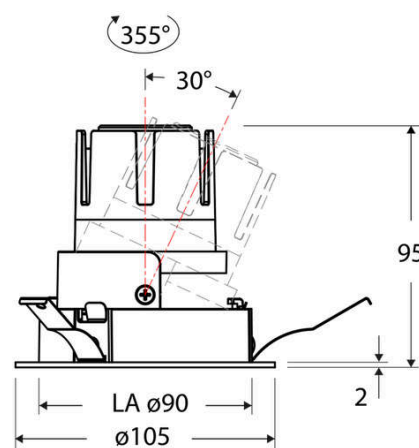

Technische Spezifikation (ETIM Klassenschlüssel: EC001744)

Schutzart (IP)	IP20	Farbwiedergabeindex CRI (Bereich)	90-100
Eingangsspannung [V]	220 - 240	Blendbegrenzung (UGR)	19
Spannungsart	AC	Bildschirmarbeitsplatztauglich nach EN 12464-1	ja
Eingangsspannung 2 [V]	180 - 250	Farbkonsistenz (McAdam-Ellipse)	SDCM2
Spannungsart 2	DC	Lichtausbeute [lm/W] (max.)	114
Frequenz	50/60 Hz	Konstant-Lichtstrom-Regelung	nein
Schutzklasse	II	Lichtaustritt	direkt
Nennstrom [mA] – (min./max.)	180 - 180	Lichtstärke [cd] (Berechnung)	12762
Form	rund	Lichtverteiler	Reflektor
Montagerichtung	vertikal	Lichtverteilung	asymmetrisch
Außendurchmesser [mm]	105	Lichtfarbe	weiß
Höhe/Tiefe [mm]	95	Reflektor	hochglänzend
Einbaudurchmesser [mm] – (min./max.)	90 - 90	Reflektorfarbe	chrom
Einbauhöhe/-tiefe [mm] – (min./max.)	98 - 98	Ausstrahlungswinkel einstellbar	nein
Max. Systemleistung [W]	6	Ausstrahlungswinkel	15
Systemleistung einstellbar	nein	Ausstrahlungswinkel (Bereich)	engstrahlend 11-20°
Systemleistung – Stufen [W]	6	Fassung	ohne
Lichtstrom einstellbar	nein	Werkstoff des Gehäuses	Aluminium
Bemessungslichtstrom [lm]	686	Gehäusefarbe	weiß
Lichtstrom (min./max.)	686 - 686	RAL-Nummer (ähnlich)	9003
Lichtstrom [lm] – werkseitig	686	Oberflächenschutz	pulverbeschichtet
Lichtstrom – Stufen (lm)	686	Oberfläche gebürstet	nein
Farbtemperatur einstellbar	nein	Verstellbarkeit	schwenkbar
Farbtemperatur (min./max.)	2700 - 2700	Schwenkbereich horizontal (Schwenkwinkel)	30
Farbtemperatur [K] – werkseitig	2700	Werkstoff der Abdeckung	Kunststoff strukturiert
Farbtemperatur – Stufen [K]	2700	Ballwurfsicher	nein
Mit Leuchtmittel	ja	Mit Betriebsgerät	ja
Austausch-/Entnahmemöglichkeit (Lichtquelle)	Austausch durch eine Fachkraft (am Einsatzort)	Betriebsgerät	LED-Betriebsgerät stromgesteuert
Leuchtmittel	LED austauschbar	Austauschbares Betriebsgerät	ja