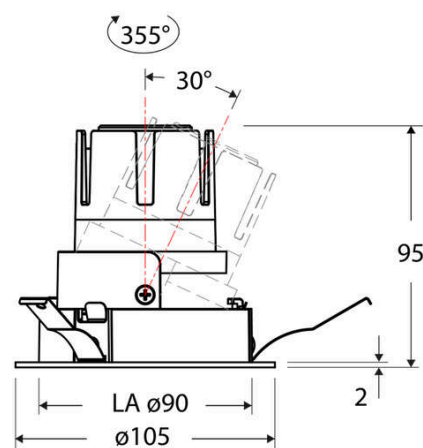

Technische Spezifikation (ETIM Klassenschlüssel: EC001744)

Schutzart (IP)	IP20	Farbwiedergabeindex CRI (Bereich)	90-100
Eingangsspannung [V]	220 - 240	Blendbegrenzung (UGR)	19
Spannungsart	AC	Bildschirmarbeitsplatztauglich nach EN 12464-1	ja
Eingangsspannung 2 [V]	180 - 250	Farbkonsistenz (McAdam-Ellipse)	SDCM2
Spannungsart 2	DC	Lichtausbeute [lm/W] (max.)	114
Frequenz	50/60 Hz	Konstant-Lichtstrom-Regelung	nein
Schutzklasse	II	Lichtaustritt	direkt
Nennstrom [mA] – (min./max.)	180 - 180	Lichtstärke [cd] (Berechnung)	12762
Form	rund	Lichtverteiler	Reflektor
Montagerichtung	vertikal	Lichtverteilung	asymmetrisch
Außendurchmesser [mm]	105	Lichtfarbe	weiß
Höhe/Tiefe [mm]	95	Reflektor	hochglänzend
Einbaudurchmesser [mm] – (min./max.)	90 - 90	Reflektorfarbe	chrom
Einbauhöhe/-tiefe [mm] – (min./max.)	98 - 98	Ausstrahlungswinkel einstellbar	nein
Max. Systemleistung [W]	6	Ausstrahlungswinkel	15
Systemleistung einstellbar	nein	Ausstrahlungswinkel (Bereich)	engstrahlend 11-20°
Systemleistung – Stufen [W]	6	Fassung	ohne
Lichtstrom einstellbar	nein	Werkstoff des Gehäuses	Aluminium
Bemessungslichtstrom [lm]	686	Gehäusefarbe	weiß
Lichtstrom (min./max.)	686 - 686	RAL-Nummer (ähnlich)	9003
Lichtstrom [lm] – werkseitig	686	Oberflächenschutz	pulverbeschichtet
Lichtstrom – Stufen (lm)	686	Oberfläche gebürstet	nein
Farbtemperatur einstellbar	nein	Verstellbarkeit	schwenkbar
Farbtemperatur (min./max.)	2700 - 2700	Schwenkbereich horizontal (Schwenkwinkel)	30
Farbtemperatur [K] – werkseitig	2700	Werkstoff der Abdeckung	Kunststoff strukturiert
Farbtemperatur – Stufen [K]	2700	Ballwurfsicher	nein
Mit Leuchtmittel	ja	Mit Betriebsgerät	ja
Austausch-/Entnahmemöglichkeit (Lichtquelle)	Austausch durch eine Fachkraft (am Einsatzort)	Betriebsgerät	LED-Betriebsgerät stromgesteuert
Leuchtmittel	LED austauschbar	Austauschbares Betriebsgerät	ja