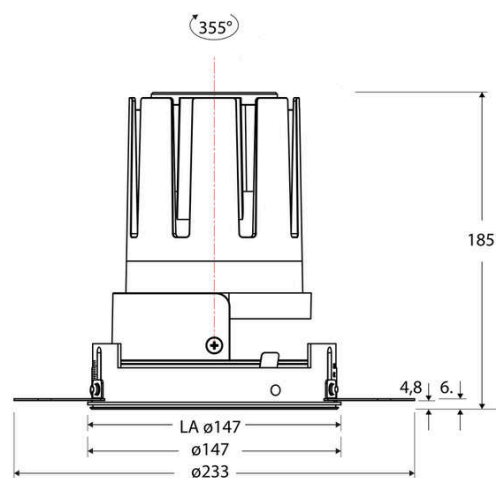

Technische Spezifikation (ETIM Klassenschlüssel: EC001744)

Schutzart (IP)	IP20	Farbtemperatur – Stufen [K]	3000
Eingangsspannung [V]	220 - 240	Mit Leuchtmittel	ja
Spannungsart	AC	Austausch-/Entnahmemöglichkeit (Lichtquelle)	Austausch durch eine Fachkraft (am Einsatzort)
Eingangsspannung 2 [V]	180 - 250	Leuchtmittel	LED austauschbar
Spannungsart 2	DC	Farbwiedergabeindex CRI (Bereich)	90-100
Frequenz	50/60 Hz	Blendbegrenzung (UGR)	19
Schutzklasse	II	Bildschirmarbeitsplatztauglich nach EN 12464-1	ja
Nennstrom [mA] – (min./max.)	1.050 - 1.050	Farbkonsistenz (McAdam-Ellipse)	SDCM2
Form	rund	Lichtausbeute [lm/W] (max.)	117
Montageart	Unterputz	Konstant-Lichtstrom-Regelung	nein
Montagerichtung	vertikal	Lichtaustritt	direkt
Befestigungsart	Befestigung mit Schraube	Lichtstärke [cd] (Berechnung)	6244
Befestigungsmöglichkeit	integriert	Lichtverteiler	Reflektor
Anzahl der Befestigungslöcher	120	Lichtverteilung	symmetrisch
Außendurchmesser [mm]	147	Lichtfarbe	weiß
Höhe/Tiefe [mm]	185	Reflektor	hochglänzend
Einbaudurchmesser [mm] – (min./max.)	147 - 147	Reflektorfarbe	schwarz
Einbauhöhe/-tiefe [mm] – (min./max.)	187 - 187	Ausstrahlungswinkel einstellbar	nein
Max. Systemleistung [W]	38	Ausstrahlungswinkel	55
Systemleistung einstellbar	nein	Ausstrahlungswinkel (Bereich)	breitstrahlend 41-80°
Systemleistung – Stufen [W]	38	Fassung	ohne
Lichtstrom einstellbar	nein	Werkstoff des Gehäuses	Aluminium
Bemessungslichtstrom [lm]	4433	Gehäusefarbe	weiß
Lichtstrom (min./max.)	4433 - 4433	RAL-Nummer (ähnlich)	9003
Lichtstrom [lm] – werkseitig	4433	Oberflächenschutz	pulverbeschichtet
Lichtstrom – Stufen (lm)	4433	Oberfläche gebürstet	nein
Farbtemperatur einstellbar	nein	Verstellbarkeit	drehbar und schwenkbar
Farbtemperatur (min./max.)	3000 - 3000	Schwenkbereich horizontal (Schwenkwinkel)	30
Farbtemperatur [K] – werkseitig	3000	Schwenkbereich vertikal (Drehwinkel)	355,0