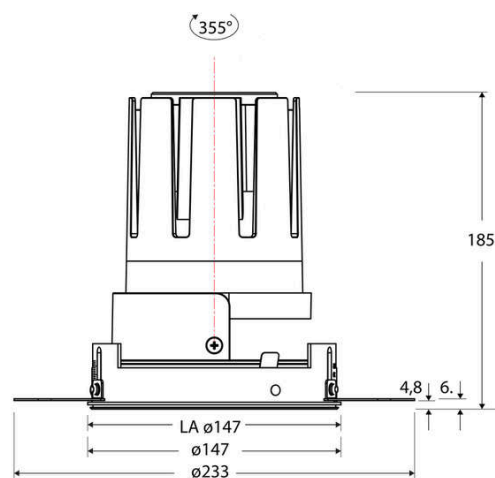

Technische Spezifikation (ETIM Klassenschlüssel: EC001744)

Schutzart (IP)	IP20	Farbtemperatur – Stufen [K]	3000
Eingangsspannung [V]	220 - 240	Mit Leuchtmittel	ja
Spannungsart	AC	Austausch-/Entnahmemöglichkeit (Lichtquelle)	Austausch durch eine Fachkraft (am Einsatzort)
Eingangsspannung 2 [V]	180 - 250	Leuchtmittel	LED austauschbar
Spannungsart 2	DC	Farbwiedergabeindex CRI (Bereich)	90-100
Frequenz	50/60 Hz	Blendbegrenzung (UGR)	19
Schutzklasse	II	Bildschirmarbeitsplatztauglich nach EN 12464-1	ja
Nennstrom [mA] – (min./max.)	1.050 - 1.050	Farbkonsistenz (McAdam-Ellipse)	SDCM2
Form	rund	Lichtausbeute [lm/W] (max.)	117
Montageart	Unterputz	Konstant-Lichtstrom-Regelung	nein
Montagerichtung	vertikal	Lichtaustritt	direkt
Befestigungsart	Befestigung mit Schraube	Lichtstärke [cd] (Berechnung)	12950
Befestigungsmöglichkeit	integriert	Lichtverteiler	Reflektor
Anzahl der Befestigungslöcher	120	Lichtverteilung	symmetrisch
Außendurchmesser [mm]	147	Lichtfarbe	weiß
Höhe/Tiefe [mm]	185	Reflektor	hochglänzend
Einbaudurchmesser [mm] – (min./max.)	147 - 147	Reflektorfarbe	schwarz
Einbauhöhe/-tiefe [mm] – (min./max.)	187 - 187	Ausstrahlungswinkel einstellbar	nein
Max. Systemleistung [W]	38	Ausstrahlungswinkel	38
Systemleistung einstellbar	nein	Ausstrahlungswinkel (Bereich)	mediumstrahlend 21-40°
Systemleistung – Stufen [W]	38	Fassung	ohne
Lichtstrom einstellbar	nein	Werkstoff des Gehäuses	Aluminium
Bemessungslichtstrom [lm]	4433	Gehäusefarbe	weiß
Lichtstrom (min./max.)	4433 - 4433	RAL-Nummer (ähnlich)	9003
Lichtstrom [lm] – werkseitig	4433	Oberflächenschutz	pulverbeschichtet
Lichtstrom – Stufen (lm)	4433	Oberfläche gebürstet	nein
Farbtemperatur einstellbar	nein	Verstellbarkeit	drehbar und schwenkbar
Farbtemperatur (min./max.)	3000 - 3000	Schwenkbereich horizontal (Schwenkwinkel)	30
Farbtemperatur [K] – werkseitig	3000	Schwenkbereich vertikal (Drehwinkel)	355,0