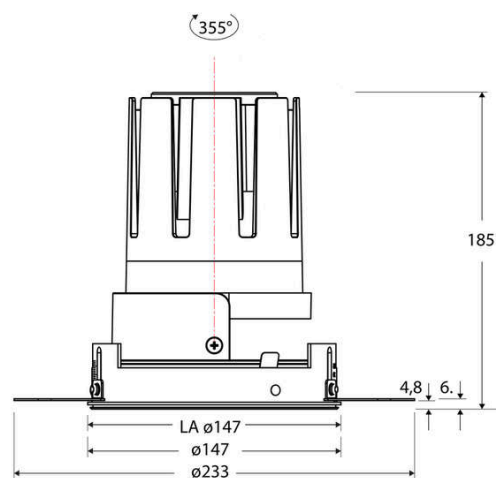

### Artikelbeschreibung

LED Deckeneinbauleuchte ■ rund ■ drehbar und schwenkbar  
 ■ weiß ■ IP20 ■ 220-240 V/AC + 180-250 V/DC ■ 38 W ■  
 3000 K ■ 4433 lm ■ Inkl. LED-Netzgerät ■ Phase

Mit der COB-LED Deckeneinbauleuchte lassen sich vielfältige Anwendungen im Innenbereich, wie z. B. Effektbeleuchtung, Raumbelichtung, Akzentuierte Beleuchtung und vieles mehr realisieren. Zusätzliche Kosten für Leuchtmittel entfallen bei dieser Leuchte, da die Leistung von einem fest verbauten LED-Chip geliefert wird. Da im Lieferumfang das Netzgerät bereits enthalten ist, fallen auch hierfür keine zusätzlichen Kosten an. Die Leuchte ist mit diesem Reflektor um 30° schwenkbar. Gehäusefarbe ähnlich RAL9003. Weitere Merkmale: Farbwiedergabeindex CRI92, Bemessungslebensdauer L90B10 bei 50000h.