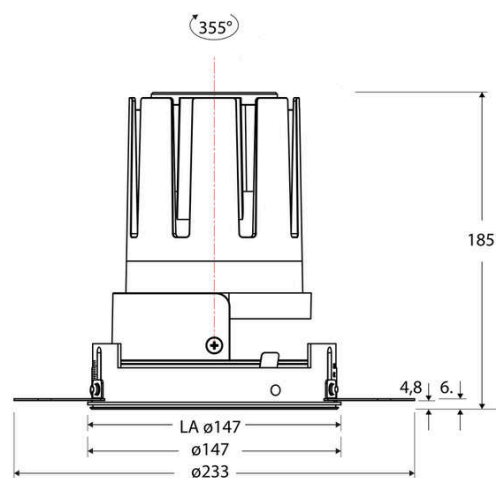

Technische Spezifikation (ETIM Klassenschlüssel: EC001744)

Schutzart (IP)	IP20	Farbtemperatur – Stufen [K]	3000
Eingangsspannung [V]	220 - 240	Mit Leuchtmittel	ja
Spannungsart	AC	Austausch-/Entnahmemöglichkeit (Lichtquelle)	Austausch durch eine Fachkraft (am Einsatzort)
Eingangsspannung 2 [V]	180 - 250	Leuchtmittel	LED austauschbar
Spannungsart 2	DC	Farbwiedergabeindex CRI (Bereich)	90-100
Frequenz	50/60 Hz	Blendbegrenzung (UGR)	19
Schutzklasse	II	Bildschirmarbeitsplatztauglich nach EN 12464-1	ja
Nennstrom [mA] – (min./max.)	1.050 - 1.050	Farbkonsistenz (McAdam-Ellipse)	SDCM2
Form	rund	Lichtausbeute [lm/W] (max.)	117
Montageart	Unterputz	Konstant-Lichtstrom-Regelung	nein
Montagerichtung	vertikal	Lichtaustritt	direkt
Befestigungsart	Befestigung mit Schraube	Lichtstärke [cd] (Berechnung)	82469
Befestigungsmöglichkeit	integriert	Lichtverteiler	Reflektor
Anzahl der Befestigungslöcher	120	Lichtverteilung	symmetrisch
Außendurchmesser [mm]	147	Lichtfarbe	weiß
Höhe/Tiefe [mm]	185	Reflektor	hochglänzend
Einbaudurchmesser [mm] – (min./max.)	147 - 147	Reflektorfarbe	schwarz
Einbauhöhe/-tiefe [mm] – (min./max.)	187 - 187	Ausstrahlungswinkel einstellbar	nein
Max. Systemleistung [W]	38	Ausstrahlungswinkel	15
Systemleistung einstellbar	nein	Ausstrahlungswinkel (Bereich)	engstrahlend 11-20°
Systemleistung – Stufen [W]	38	Fassung	ohne
Lichtstrom einstellbar	nein	Werkstoff des Gehäuses	Aluminium
Bemessungslichtstrom [lm]	4433	Gehäusefarbe	weiß
Lichtstrom (min./max.)	4433 - 4433	RAL-Nummer (ähnlich)	9003
Lichtstrom [lm] – werkseitig	4433	Oberflächenschutz	pulverbeschichtet
Lichtstrom – Stufen (lm)	4433	Oberfläche gebürstet	nein
Farbtemperatur einstellbar	nein	Verstellbarkeit	drehbar und schwenkbar
Farbtemperatur (min./max.)	3000 - 3000	Schwenkbereich horizontal (Schwenkwinkel)	30
Farbtemperatur [K] – werkseitig	3000	Schwenkbereich vertikal (Drehwinkel)	355,0