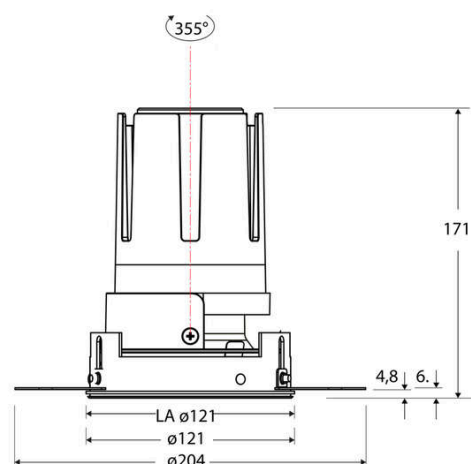

### Technische Spezifikation (ETIM Klassenschlüssel: EC001744)

Schutzart (IP)	IP20	Farbtemperatur – Stufen [K]	4000
Eingangsspannung [V]	220 - 240	Mit Leuchtmittel	ja
Spannungsart	AC	Austausch-/Entnahmemöglichkeit (Lichtquelle)	Austausch durch eine Fachkraft (am Einsatzort)
Eingangsspannung 2 [V]	180 - 250	Leuchtmittel	LED austauschbar
Spannungsart 2	DC	Farbwiedergabeindex CRI (Bereich)	90-100
Frequenz	50/60 Hz	Blendbegrenzung (UGR)	19
Schutzklasse	II	Bildschirmarbeitsplatztauglich nach EN 12464-1	ja
Nennstrom [mA] – (min./max.)	700 - 700	Farbkonsistenz (McAdam-Ellipse)	SDCM2
Form	rund	Lichtausbeute [lm/W] (max.)	123
Montageart	Unterputz	Konstant-Lichtstrom-Regelung	nein
Montagerichtung	vertikal	Lichtaustritt	direkt
Befestigungsart	Befestigung mit Schraube	Lichtstärke [cd] (Berechnung)	4314
Befestigungsmöglichkeit	integriert	Lichtverteiler	Reflektor
Anzahl der Befestigungslöcher	120	Lichtverteilung	symmetrisch
Außendurchmesser [mm]	121	Lichtfarbe	weiß
Höhe/Tiefe [mm]	171	Reflektor	hochglänzend
Einbaudurchmesser [mm] – (min./max.)	121 - 121	Reflektorfarbe	schwarz
Einbauhöhe/-tiefe [mm] – (min./max.)	173 - 173	Ausstrahlungswinkel einstellbar	nein
Max. Systemleistung [W]	25	Ausstrahlungswinkel	55
Systemleistung einstellbar	nein	Ausstrahlungswinkel (Bereich)	breitstrahlend 41-80°
Systemleistung – Stufen [W]	25	Fassung	ohne
Lichtstrom einstellbar	nein	Werkstoff des Gehäuses	Aluminium
Bemessungslichtstrom [lm]	3063	Gehäusefarbe	weiß
Lichtstrom (min./max.)	3063 - 3063	RAL-Nummer (ähnlich)	9003
Lichtstrom [lm] – werkseitig	3063	Oberflächenschutz	pulverbeschichtet
Lichtstrom – Stufen (lm)	3063	Oberfläche gebürstet	nein
Farbtemperatur einstellbar	nein	Verstellbarkeit	drehbar
Farbtemperatur (min./max.)	4000 - 4000	Schwenkbereich vertikal (Drehwinkel)	355,0
Farbtemperatur [K] – werkseitig	4000	Werkstoff der Abdeckung	Kunststoff strukturiert