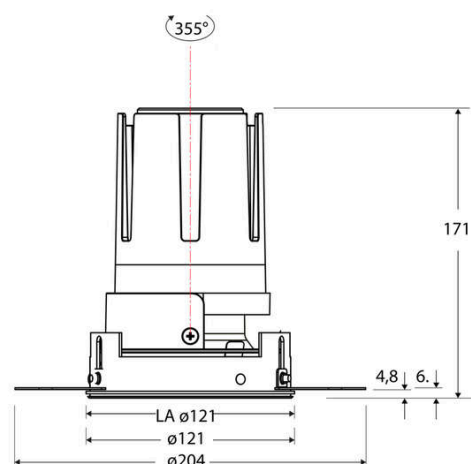

Technische Spezifikation (ETIM Klassenschlüssel: EC001744)

Schutzart (IP)	IP20	Farbtemperatur – Stufen [K]	4000
Eingangsspannung [V]	220 - 240	Mit Leuchtmittel	ja
Spannungsart	AC	Austausch-/Entnahmemöglichkeit (Lichtquelle)	Austausch durch eine Fachkraft (am Einsatzort)
Eingangsspannung 2 [V]	180 - 250	Leuchtmittel	LED austauschbar
Spannungsart 2	DC	Farbwiedergabeindex CRI (Bereich)	90-100
Frequenz	50/60 Hz	Blendbegrenzung (UGR)	19
Schutzklasse	II	Bildschirmarbeitsplatztauglich nach EN 12464-1	ja
Nennstrom [mA] – (min./max.)	700 - 700	Farbkonsistenz (McAdam-Ellipse)	SDCM2
Form	rund	Lichtausbeute [lm/W] (max.)	123
Montageart	Unterputz	Konstant-Lichtstrom-Regelung	nein
Montagerichtung	vertikal	Lichtaustritt	direkt
Befestigungsart	Befestigung mit Schraube	Lichtstärke [cd] (Berechnung)	8948
Befestigungsmöglichkeit	integriert	Lichtverteiler	Reflektor
Anzahl der Befestigungslöcher	120	Lichtverteilung	symmetrisch
Außendurchmesser [mm]	121	Lichtfarbe	weiß
Höhe/Tiefe [mm]	171	Reflektor	hochglänzend
Einbaudurchmesser [mm] – (min./max.)	121 - 121	Reflektorfarbe	schwarz
Einbauhöhe/-tiefe [mm] – (min./max.)	173 - 173	Ausstrahlungswinkel einstellbar	nein
Max. Systemleistung [W]	25	Ausstrahlungswinkel	38
Systemleistung einstellbar	nein	Ausstrahlungswinkel (Bereich)	mediumstrahlend 21-40°
Systemleistung – Stufen [W]	25	Fassung	ohne
Lichtstrom einstellbar	nein	Werkstoff des Gehäuses	Aluminium
Bemessungslichtstrom [lm]	3063	Gehäusefarbe	weiß
Lichtstrom (min./max.)	3063 - 3063	RAL-Nummer (ähnlich)	9003
Lichtstrom [lm] – werkseitig	3063	Oberflächenschutz	pulverbeschichtet
Lichtstrom – Stufen (lm)	3063	Oberfläche gebürstet	nein
Farbtemperatur einstellbar	nein	Verstellbarkeit	drehbar
Farbtemperatur (min./max.)	4000 - 4000	Schwenkbereich vertikal (Drehwinkel)	355,0
Farbtemperatur [K] – werkseitig	4000	Werkstoff der Abdeckung	Kunststoff strukturiert