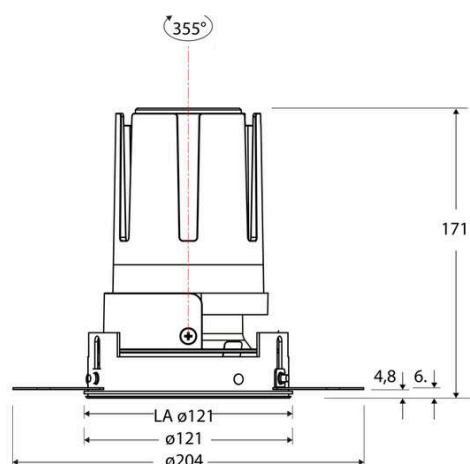

Technische Spezifikation (ETIM Klassenschlüssel: EC001744)

Schutzart (IP)	IP20	Farbtemperatur – Stufen [K]	4000
Eingangsspannung [V]	220 - 240	Mit Leuchtmittel	ja
Spannungsart	AC	Austausch-/Entnahmemöglichkeit (Lichtquelle)	Austausch durch eine Fachkraft (am Einsatzort)
Eingangsspannung 2 [V]	180 - 250	Leuchtmittel	LED austauschbar
Spannungsart 2	DC	Farbwiedergabeindex CRI (Bereich)	90-100
Frequenz	50/60 Hz	Blendbegrenzung (UGR)	19
Schutzklasse	II	Bildschirmarbeitsplatztauglich nach EN 12464-1	ja
Nennstrom [mA] – (min./max.)	700 - 700	Farbkonsistenz (McAdam-Ellipse)	SDCM2
Form	rund	Lichtausbeute [lm/W] (max.)	123
Montageart	Unterputz	Konstant-Lichtstrom-Regelung	nein
Montagerichtung	vertikal	Lichtaustritt	direkt
Befestigungsart	Befestigung mit Schraube	Lichtstärke [cd] (Berechnung)	22308
Befestigungsmöglichkeit	integriert	Lichtverteiler	Reflektor
Anzahl der Befestigungslöcher	120	Lichtverteilung	symmetrisch
Außendurchmesser [mm]	121	Lichtfarbe	weiß
Höhe/Tiefe [mm]	171	Reflektor	hochglänzend
Einbaudurchmesser [mm] – (min./max.)	121 - 121	Reflektorfarbe	schwarz
Einbauhöhe/-tiefe [mm] – (min./max.)	173 - 173	Ausstrahlungswinkel einstellbar	nein
Max. Systemleistung [W]	25	Ausstrahlungswinkel	24
Systemleistung einstellbar	nein	Ausstrahlungswinkel (Bereich)	mediumstrahlend 21-40°
Systemleistung – Stufen [W]	25	Fassung	ohne
Lichtstrom einstellbar	nein	Werkstoff des Gehäuses	Aluminium
Bemessungslichtstrom [lm]	3063	Gehäusefarbe	weiß
Lichtstrom (min./max.)	3063 - 3063	RAL-Nummer (ähnlich)	9003
Lichtstrom [lm] – werkseitig	3063	Oberflächenschutz	pulverbeschichtet
Lichtstrom – Stufen (lm)	3063	Oberfläche gebürstet	nein
Farbtemperatur einstellbar	nein	Verstellbarkeit	drehbar
Farbtemperatur (min./max.)	4000 - 4000	Schwenkbereich vertikal (Drehwinkel)	355,0
Farbtemperatur [K] – werkseitig	4000	Werkstoff der Abdeckung	Kunststoff strukturiert