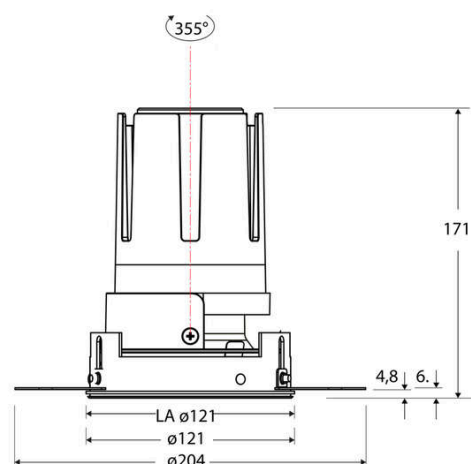

Technische Spezifikation (ETIM Klassenschlüssel: EC001744)

Schutzart (IP)	IP20	Farbtemperatur – Stufen [K]	4000
Eingangsspannung [V]	220 - 240	Mit Leuchtmittel	ja
Spannungsart	AC	Austausch-/Entnahmemöglichkeit (Lichtquelle)	Austausch durch eine Fachkraft (am Einsatzort)
Eingangsspannung 2 [V]	180 - 250	Leuchtmittel	LED austauschbar
Spannungsart 2	DC	Farbwiedergabeindex CRI (Bereich)	90-100
Frequenz	50/60 Hz	Blendbegrenzung (UGR)	19
Schutzklasse	II	Bildschirmarbeitsplatztauglich nach EN 12464-1	ja
Nennstrom [mA] – (min./max.)	700 - 700	Farbkonsistenz (McAdam-Ellipse)	SDCM2
Form	rund	Lichtausbeute [lm/W] (max.)	123
Montageart	Unterputz	Konstant-Lichtstrom-Regelung	nein
Montagerichtung	vertikal	Lichtaustritt	direkt
Befestigungsart	Befestigung mit Schraube	Lichtstärke [cd] (Berechnung)	56982
Befestigungsmöglichkeit	integriert	Lichtverteiler	Reflektor
Anzahl der Befestigungslöcher	120	Lichtverteilung	symmetrisch
Außendurchmesser [mm]	121	Lichtfarbe	weiß
Höhe/Tiefe [mm]	171	Reflektor	hochglänzend
Einbaudurchmesser [mm] – (min./max.)	121 - 121	Reflektorfarbe	schwarz
Einbauhöhe/-tiefe [mm] – (min./max.)	173 - 173	Ausstrahlungswinkel einstellbar	nein
Max. Systemleistung [W]	25	Ausstrahlungswinkel	15
Systemleistung einstellbar	nein	Ausstrahlungswinkel (Bereich)	engstrahlend 11-20°
Systemleistung – Stufen [W]	25	Fassung	ohne
Lichtstrom einstellbar	nein	Werkstoff des Gehäuses	Aluminium
Bemessungslichtstrom [lm]	3063	Gehäusefarbe	weiß
Lichtstrom (min./max.)	3063 - 3063	RAL-Nummer (ähnlich)	9003
Lichtstrom [lm] – werkseitig	3063	Oberflächenschutz	pulverbeschichtet
Lichtstrom – Stufen (lm)	3063	Oberfläche gebürstet	nein
Farbtemperatur einstellbar	nein	Verstellbarkeit	drehbar
Farbtemperatur (min./max.)	4000 - 4000	Schwenkbereich vertikal (Drehwinkel)	355,0
Farbtemperatur [K] – werkseitig	4000	Werkstoff der Abdeckung	Kunststoff strukturiert