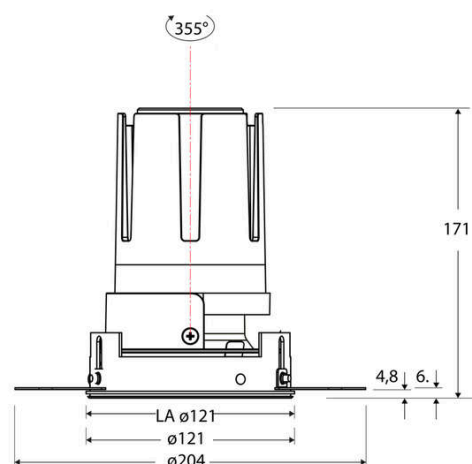

Technische Spezifikation (ETIM Klassenschlüssel: EC001744)

Schutzart (IP)	IP20	Farbtemperatur – Stufen [K]	3000
Eingangsspannung [V]	220 - 240	Mit Leuchtmittel	ja
Spannungsart	AC	Austausch-/Entnahmemöglichkeit (Lichtquelle)	Austausch durch eine Fachkraft (am Einsatzort)
Eingangsspannung 2 [V]	180 - 250	Leuchtmittel	LED austauschbar
Spannungsart 2	DC	Farbwiedergabeindex CRI (Bereich)	90-100
Frequenz	50/60 Hz	Blendbegrenzung (UGR)	19
Schutzklasse	II	Bildschirmarbeitsplatztauglich nach EN 12464-1	ja
Nennstrom [mA] – (min./max.)	700 - 700	Farbkonsistenz (McAdam-Ellipse)	SDCM2
Form	rund	Lichtausbeute [lm/W] (max.)	117
Montageart	Unterputz	Konstant-Lichtstrom-Regelung	nein
Montagerichtung	vertikal	Lichtaustritt	direkt
Befestigungsart	Befestigung mit Schraube	Lichtstärke [cd] (Berechnung)	4109
Befestigungsmöglichkeit	integriert	Lichtverteiler	Reflektor
Anzahl der Befestigungslöcher	120	Lichtverteilung	symmetrisch
Außendurchmesser [mm]	121	Lichtfarbe	weiß
Höhe/Tiefe [mm]	171	Reflektor	hochglänzend
Einbaudurchmesser [mm] – (min./max.)	121 - 121	Reflektorfarbe	schwarz
Einbauhöhe/-tiefe [mm] – (min./max.)	173 - 173	Ausstrahlungswinkel einstellbar	nein
Max. Systemleistung [W]	25	Ausstrahlungswinkel	55
Systemleistung einstellbar	nein	Ausstrahlungswinkel (Bereich)	breitstrahlend 41-80°
Systemleistung – Stufen [W]	25	Fassung	ohne
Lichtstrom einstellbar	nein	Werkstoff des Gehäuses	Aluminium
Bemessungslichtstrom [lm]	2917	Gehäusefarbe	weiß
Lichtstrom (min./max.)	2917 - 2917	RAL-Nummer (ähnlich)	9003
Lichtstrom [lm] – werkseitig	2917	Oberflächenschutz	pulverbeschichtet
Lichtstrom – Stufen (lm)	2917	Oberfläche gebürstet	nein
Farbtemperatur einstellbar	nein	Verstellbarkeit	drehbar
Farbtemperatur (min./max.)	3000 - 3000	Schwenkbereich vertikal (Drehwinkel)	355,0
Farbtemperatur [K] – werkseitig	3000	Werkstoff der Abdeckung	Kunststoff strukturiert