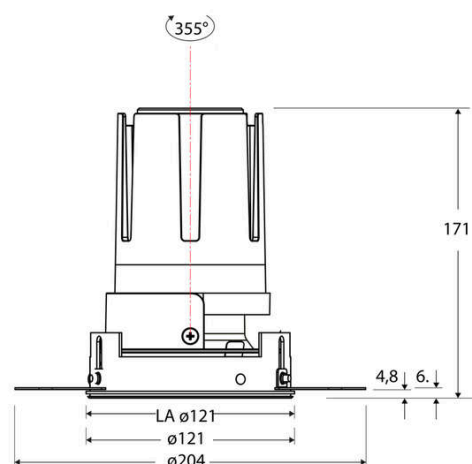

Technische Spezifikation (ETIM Klassenschlüssel: EC001744)

Schutzart (IP)	IP20	Farbtemperatur – Stufen [K]	3000
Eingangsspannung [V]	220 - 240	Mit Leuchtmittel	ja
Spannungsart	AC	Austausch-/Entnahmemöglichkeit (Lichtquelle)	Austausch durch eine Fachkraft (am Einsatzort)
Eingangsspannung 2 [V]	180 - 250	Leuchtmittel	LED austauschbar
Spannungsart 2	DC	Farbwiedergabeindex CRI (Bereich)	90-100
Frequenz	50/60 Hz	Blendbegrenzung (UGR)	19
Schutzklasse	II	Bildschirmarbeitsplatztauglich nach EN 12464-1	ja
Nennstrom [mA] – (min./max.)	700 - 700	Farbkonsistenz (McAdam-Ellipse)	SDCM2
Form	rund	Lichtausbeute [lm/W] (max.)	117
Montageart	Unterputz	Konstant-Lichtstrom-Regelung	nein
Montagerichtung	vertikal	Lichtaustritt	direkt
Befestigungsart	Befestigung mit Schraube	Lichtstärke [cd] (Berechnung)	8521
Befestigungsmöglichkeit	integriert	Lichtverteiler	Reflektor
Anzahl der Befestigungslöcher	120	Lichtverteilung	symmetrisch
Außendurchmesser [mm]	121	Lichtfarbe	weiß
Höhe/Tiefe [mm]	171	Reflektor	hochglänzend
Einbaudurchmesser [mm] – (min./max.)	121 - 121	Reflektorfarbe	schwarz
Einbauhöhe/-tiefe [mm] – (min./max.)	173 - 173	Ausstrahlungswinkel einstellbar	nein
Max. Systemleistung [W]	25	Ausstrahlungswinkel	38
Systemleistung einstellbar	nein	Ausstrahlungswinkel (Bereich)	mediumstrahlend 21-40°
Systemleistung – Stufen [W]	25	Fassung	ohne
Lichtstrom einstellbar	nein	Werkstoff des Gehäuses	Aluminium
Bemessungslichtstrom [lm]	2917	Gehäusefarbe	weiß
Lichtstrom (min./max.)	2917 - 2917	RAL-Nummer (ähnlich)	9003
Lichtstrom [lm] – werkseitig	2917	Oberflächenschutz	pulverbeschichtet
Lichtstrom – Stufen (lm)	2917	Oberfläche gebürstet	nein
Farbtemperatur einstellbar	nein	Verstellbarkeit	drehbar
Farbtemperatur (min./max.)	3000 - 3000	Schwenkbereich vertikal (Drehwinkel)	355,0
Farbtemperatur [K] – werkseitig	3000	Werkstoff der Abdeckung	Kunststoff strukturiert