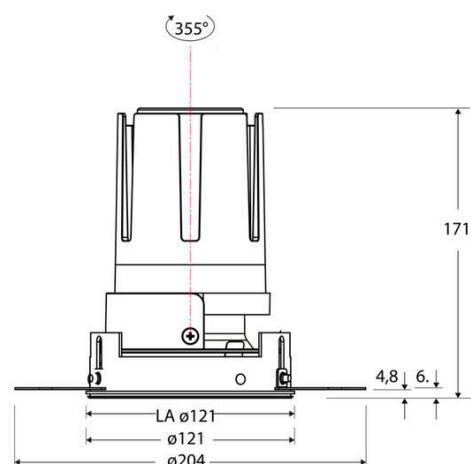

Technische Spezifikation (ETIM Klassenschlüssel: EC001744)

Schutzart (IP)	IP20	Farbtemperatur – Stufen [K]	3000
Eingangsspannung [V]	220 - 240	Mit Leuchtmittel	ja
Spannungsart	AC	Austausch-/Entnahmemöglichkeit (Lichtquelle)	Austausch durch eine Fachkraft (am Einsatzort)
Eingangsspannung 2 [V]	180 - 250	Leuchtmittel	LED austauschbar
Spannungsart 2	DC	Farbwiedergabeindex CRI (Bereich)	90-100
Frequenz	50/60 Hz	Blendbegrenzung (UGR)	19
Schutzklasse	II	Bildschirmarbeitsplatztauglich nach EN 12464-1	ja
Nennstrom [mA] – (min./max.)	700 - 700	Farbkonsistenz (McAdam-Ellipse)	SDCM2
Form	rund	Lichtausbeute [lm/W] (max.)	117
Montageart	Unterputz	Konstant-Lichtstrom-Regelung	nein
Montagerichtung	vertikal	Lichtaustritt	direkt
Befestigungsart	Befestigung mit Schraube	Lichtstärke [cd] (Berechnung)	21245
Befestigungsmöglichkeit	integriert	Lichtverteiler	Reflektor
Anzahl der Befestigungslöcher	120	Lichtverteilung	symmetrisch
Außendurchmesser [mm]	121	Lichtfarbe	weiß
Höhe/Tiefe [mm]	171	Reflektor	hochglänzend
Einbaudurchmesser [mm] – (min./max.)	121 - 121	Reflektorfarbe	schwarz
Einbauhöhe/-tiefe [mm] – (min./max.)	173 - 173	Ausstrahlungswinkel einstellbar	nein
Max. Systemleistung [W]	25	Ausstrahlungswinkel	24
Systemleistung einstellbar	nein	Ausstrahlungswinkel (Bereich)	mediumstrahlend 21-40°
Systemleistung – Stufen [W]	25	Fassung	ohne
Lichtstrom einstellbar	nein	Werkstoff des Gehäuses	Aluminium
Bemessungslichtstrom [lm]	2917	Gehäusefarbe	weiß
Lichtstrom (min./max.)	2917 - 2917	RAL-Nummer (ähnlich)	9003
Lichtstrom [lm] – werkseitig	2917	Oberflächenschutz	pulverbeschichtet
Lichtstrom – Stufen (lm)	2917	Oberfläche gebürstet	nein
Farbtemperatur einstellbar	nein	Verstellbarkeit	drehbar
Farbtemperatur (min./max.)	3000 - 3000	Schwenkbereich vertikal (Drehwinkel)	355,0
Farbtemperatur [K] – werkseitig	3000	Werkstoff der Abdeckung	Kunststoff strukturiert